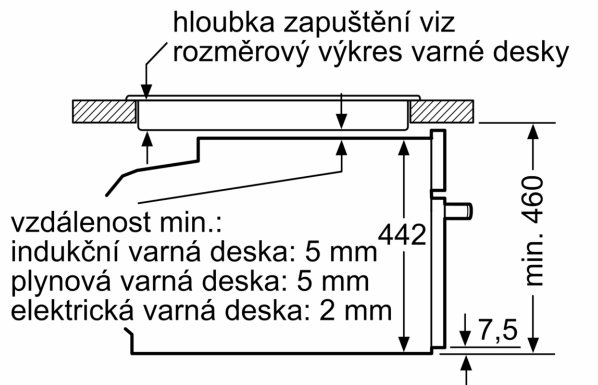

Rozměry

- rozměry spotřebiče (V x Š x H): 455 mm x 594 mm x 548 mm
- rozměry niky (V x Š x H): 450 mm - 455 mm x 560 mm - 568 mm x 550 mm
- „potřebné rozměry naleznete v instalačních materiálech“

Typ trouby / druh ohřevu

Výsuvný systém

- počet pečicích úrovní: 3 ks

Design

- ovládání TouchControl
- digitální ovládací prsteneček
- antracitový smalt

Čištění

- Cleaning Assistance - hydrolytické čištění

Komfort

- Oven Assistant s hlasovým ovládáním
- TFT-Touchdisplay
- elektronické hodiny s časovou předvolbou
- automatický návrh teploty
- ukazatel aktuální teploty ukazatel předehřevu
- SoftClose - dovírání dvířek, SoftMove - tlumené otevírání a zavírání dvířek, výklopná dvířka
- SoftMove - tlumené otevírání a zavírání dvířek
- pomocný systém: funkce Assist
- Air Fry Function
- rychloohřev
- LED osvětlení, osvětlení trouby se separátním vypínáním
- chladicí ventilátor
- Home Connect

Příslušenství

- rošt, smaltovaný hluboký plech

Bezpečnost a energetická náročnost

- nízká teplota dvířek
- prosklené dveře CoolTouch (3 ks skel)
- dětská pojistka

vestavba s varnou deskou

rozměry v mm

Pokud je kompaktní spotřebič vestavěný pod varnou deskou, musí být dodržena následující tloušťka pracovní desky (příp. včetně nosné konstrukce).