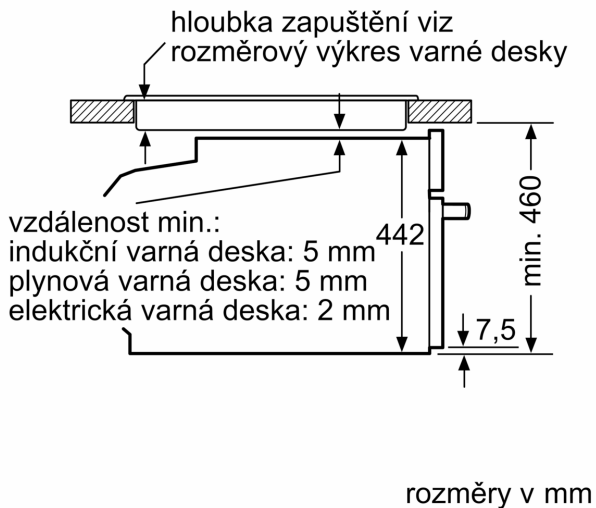

Technické údaje

Typ zástrčky: zalitá zástrčka s uzemněním
 Frekvence:50; 60 Hz
 Napětí: 220-240 V
 Jištění: 10 A
 příkon: 1750 W
 EAN: 4242005325870
 Délka přívodního kabelu: 150.0 cm
 Hmotnost netto: 21.2 kg
 Materiál dveří: sklo
 Materiál ovládacího panelu: Sklo
 Rozměry zabaleného spotřebiče:536 x 655 x 710 mm
 Rozměry spotřebiče: 455 x 594 x 548 mm
 Požadovaná velikost otvoru pro instalaci (v x š x h): 450-455 x 560-568 x 550 mm
 Konstrukce: Vestavné
 Včetně příslušenství:1 x Zásobník páry, děrovaný, velikost L, 1 x Zásobník páry, neděrovaný, velikost L, 1 x Mycí houba

- rozměry spotřebiče (V x Š x H): 455 mm x 594 mm x 548 mm
- rozměry niky (V x Š x H): 450 mm - 455 mm x 560 mm - 568 mm x 550 mm
- „potřebné rozměry naleznete v instalačních materiálech“

Typ trouby / druh ohřevu

Technické informace

- délka přívodního kabelu: 150 cm
- napětí: 220 - 240 V
- celkový příkon elektro: 1.75 kW

Rozměry

**Serie 8, Vestavná parní trouba, 60 x 45 cm, Černá
CDG714XB1**

vestavba s varnou deskou