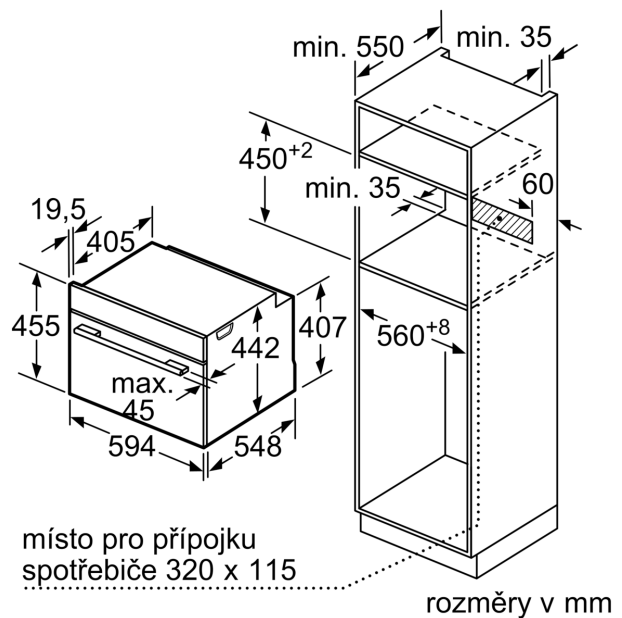

Technické údaje

Typ zástrčky: zalitá zástrčka s uzemněním
 Frekvence:50; 60 Hz
 Napětí: 220-240 V
 Jištění: 10 A
 příkon: 1750 W
 EAN: 4242005325870
 Délka přívodního kabelu: 150.0 cm
 Hmotnost netto: 21.2 kg
 Materiál dveří: sklo
 Materiál ovládacího panelu: Sklo
 Rozměry zabaleného spotřebiče:536 x 655 x 710 mm
 Rozměry spotřebiče: 455 x 594 x 548 mm
 Požadovaná velikost otvoru pro instalaci (v x š x h): 450-455 x 560-568 x 550 mm
 Konstrukce: Vestavné
 Včetně příslušenství:1 x Zásobník páry, děrovaný, velikost L, 1 x Zásobník páry, neděrovaný, velikost L, 1 x Mycí houba

- rozměry spotřebiče (V x Š x H): 455 mm x 594 mm x 548 mm
- rozměry niky (V x Š x H): 450 mm - 455 mm x 560 mm - 568 mm x 550 mm
- „potřebné rozměry naleznete v instalačních materiálech“

Typ trouby / druh ohřevu

Technické informace

- délka přívodního kabelu: 150 cm
- napětí: 220 - 240 V
- celkový příkon elektro: 1.75 kW

Rozměry

**Serie 8, Vestavná parní trouba, 60 x 45 cm, Černá
CDG714XB1**

vestavba s varnou deskou