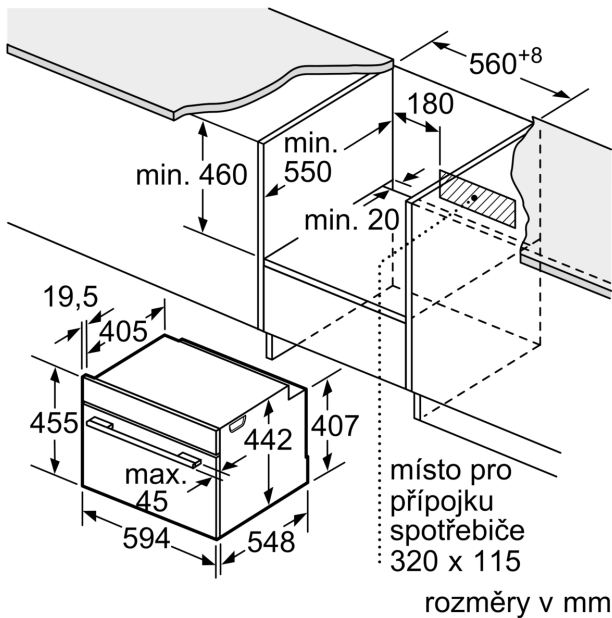

Technické údaje

Typ zástrčky: zalitá zástrčka s uzemněním
 Frekvence:50; 60 Hz
 Napětí: 220-240 V
 Jištění: 10 A
 příkon: 1750 W
 EAN: 4242005325870
 Délka přívodního kabelu: 150.0 cm
 Hmotnost netto: 21.2 kg
 Materiál dveří: sklo
 Materiál ovládacího panelu: Sklo
 Rozměry zabaleného spotřebiče:536 x 655 x 710 mm
 Rozměry spotřebiče: 455 x 594 x 548 mm
 Požadovaná velikost otvoru pro instalaci (v x š x h): 450-455 x 560-568 x 550 mm
 Konstrukce: Vestavné
 Včetně příslušenství:1 x Zásobník páry, děrovaný, velikost L, 1 x Zásobník páry, neděrovaný, velikost L, 1 x Mycí houba

- rozměry spotřebiče (V x Š x H): 455 mm x 594 mm x 548 mm
- rozměry niky (V x Š x H): 450 mm - 455 mm x 560 mm - 568 mm x 550 mm
- „potřebné rozměry naleznete v instalačních materiálech“

Typ trouby / druh ohřevu

Příslušenství

- mycí houba, 1 x děrovaná parní nádoba (velikost L), 1 x neděrovaná parní nádoba (velikost L)

Bezpečnost a energetická náročnost

- nízká teplota dvířek
- dětská pojistka
- bezpečnostní vypínání tlačítko start spínač kontaktu dveří

Technické informace

- délka přívodního kabelu: 150 cm
- napětí: 220 - 240 V
- celkový příkon elektro: 1.75 kW

Rozměry

**Serie 8, Vestavná parní trouba, 60 x 45 cm, Černá
CDG714XB1**

vestavba s varnou deskou