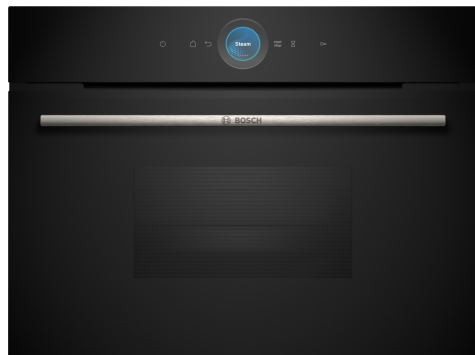

**Serie 8, Vestavná parní trouba, 60 x 45 cm, Černá
CDG714XB1**

včetně příslušenství

děrovaný, 1 x Zásobník páry, neděrovaný, velikost L, 1 x Mycí houba

zvláštní příslušenství

HEZ617000	Forma na pizzu
HEZ660050	Dekorační lišta
HEZ660060	Dekoratívni lišta
HEZ915003	Skleněný pekáč

Parní trouba s digitálním ovládacím prstencem a dotykovým TFT displejem: připravuje pokrmy obzvláště šetrně a zachovává jejich aroma a vitamíny. Home Connect pro ovládání prostřednictvím aplikace.

- **Digitální ovládací prsteneč** jednoduchý a inovativní způsob volby nastavení trouby.
- **TFT Touch Display:** snadné ovládání díky inovativnímu digitálnímu ovládacímu prstenci a dotykovému TFT displeji.
- **Parní funkce:** šetrná a zdravá příprava pokrmu.
- **Oven Assistants hlasovým ovládáním:** ten správný program nastavíte snadno.
- **Automatické vypnutí:** proces přípravy se automaticky zastaví, jakmile je pokrm hotový.

Serie 8, Vestavná parní trouba, 60 x 45 cm, Černá CDG714XB1

Parní trouba s digitálním ovládacím prstencem a dotykovým TFT displejem: připravuje pokrmy obzvláště šetrně a zachovává jejich aroma a vitamíny. Home Connect pro ovládání prostřednictvím aplikace.

Výsuvný systém

- počet pečicích úrovní: 3 ks

Design

- ovládání TouchControl
- digitální ovládací prstenec
- nerezový vnitřní prostor

Čištění

- celoskleněná vnitřní strana dvířek

Komfort

- Oven Assistant s hlasovým ovládáním
- TFT-Touchdisplay
- elektronické hodiny s časovou předvolbou
- automatický návrh teploty
- ukazatel aktuální teploty ukazatel přehřevu
- SoftClose - dovírání dvířek, SoftMove - tlumené otevírání a zavírání dvířek, výklopná dvířka
- SoftMove - tlumené otevírání a zavírání dvířek
- pomocný systém: funkce Assist
- LED osvětlení, osvětlení trouby se separátním vypínáním
- ukazatel vyprázdnění zásobníku na vodu
- umístění parního generátoru uvnitř varného prostoru
- chladicí ventilátor
- Home Connect