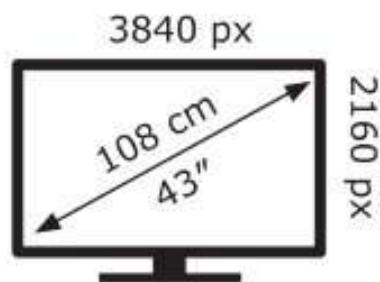

ENERG

DELL

U4323QE

52 kWh/1000h

2019/2013