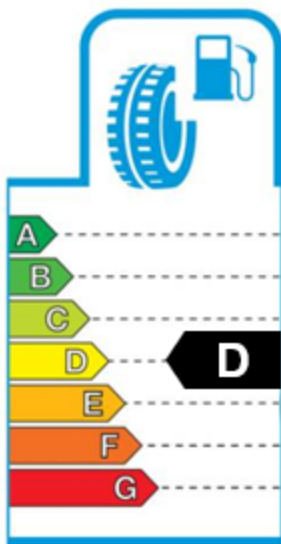

Trieda úspory paliva

**Trieda prilnavosti
na mokrom porchu**

Úroveň hluku: