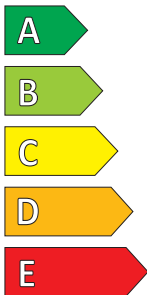

ENERG

GRIPMAX [®]

1KE-3229002881

255/60R17 110 V XL

C1

B

C