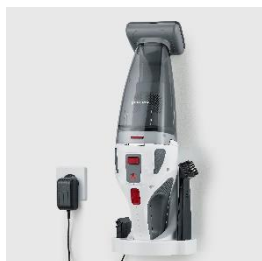

PRAKTICKÝ VŠESTRANNÝ RUČNÍ VYSAVAČ – PERFEKTNÍ NA ZVÍŘECÍ CHLUPY A AUTOSEDAČKY.

HV 7146 4v1 baterií poháněný vysavač

- **Až o 50% delší doba provozu*** než u běžných bateriových vysavačů
výkonná 18,5 V Li-Ion baterie umožňuje výdrž až 30 minut.
- **S rotujícím turbo kartáčem a praktickým LED osvětlením**
ideální na čištění čalounění, autosedaček nebo odstranění zvířecích chlupů.
- **S integrovanou funkcí "Wet & Dry"**
zajišťuje snadné vstřebávání prachu nebo tekutin.
- **Samostatný držák na zeď včetně nabíjecí stanice a praktické příslušenství 4v1 sestávající z:**
turbo kartáče, štěrbinové hubice s připojitelným nástavcem na nábytek nebo gumovým nástavcem na kapaliny.

*v porovnání s produktem SEVERIN HV 7144

PowerBattery

TurboBrush

Wet&DryMode

4in1System

Detaily

Silný a dlouhotrvající sací výkon
Integrovaná 18.5 V Li-Ion baterie zajišťuje provoz po dobu 20 minut v režimu "Power" a 30 minut v režimu "Eco"

Rotující turbo kartáč zlepšuje sací výkon
Ideální pro čištění čalounění, autosedaček a zvířecích chlupů.

"Wet & Dry" funkce
Vyměnitelná gumová hubice zajišťuje snadnou absorpci až 150 ml tekutin.

Vždy vyčistí nábytek bez poškození jeho povrchu
Snadné čištění všech typů nábytku díky přídavnému nastavci na nábytek

Praktické příslušenství 4v1
Se skládá z: Turbo kartáče, šterbinové hubice, nastavce na nábytek a gumového nastavce na kapaliny

Technické údaje

Li-Ion aku baterie	18,5 V / 2.200 mAh
Doba nabití	5 hodin
Maximální příkon	120 W
Kapacita nádoby na prach	650 ml
Sací výkon	5,5 kPa
Turbo kartáč	2.500 ot. / min
Doba provozu	cca. 20 minut (režim Power) / cca. 30 minut (režim Eco)
Barva	Bílošedá / červená
Vlastnosti	LED indikátor nabíjení Filtr H7
Automatické vypnutí	Ano
Váha produktu	1,1 kg
Rozměry balení	19 x 18,5 x 47 cm
Rozměry kartonu	40 x 39 x 49 cm
Rozměry produktu	Bude doplněno
Počet kusů v balení	4
EAN	4008146037009