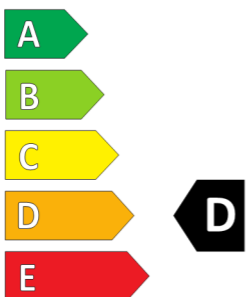

## ENERG

GOODYEAR

571119

215/75R16C 116/114R

C2

2020/740

571119