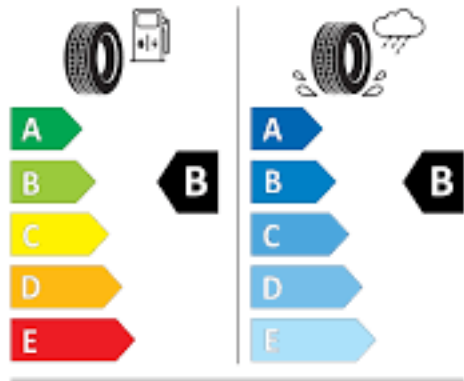

PIRELLI

28118

265/50R19 110 H XL

C1

884-00002