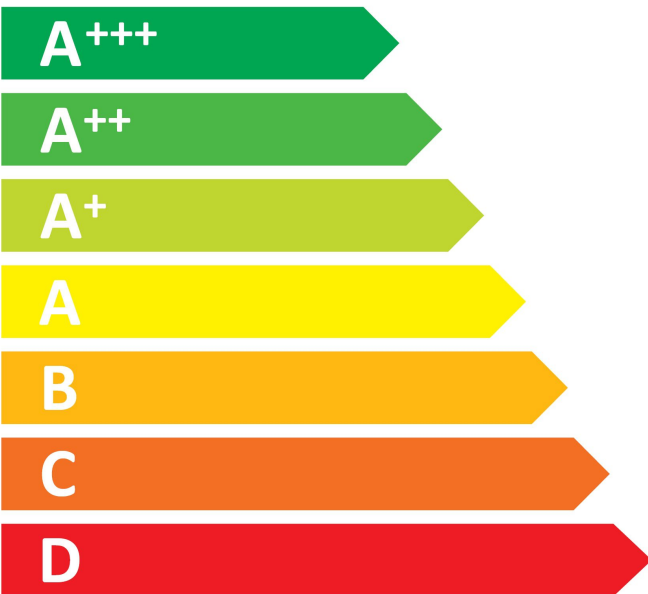

# ENERG

енергия · ενεργεια

ROMO

RWF1470B

ENERGIA · ЕНЕРГИЯ · ΕΝΕΡΓΕΙΑ  
ENERGIJA · ENERGY · ENERGIE  
ENERGI

**135**  
kWh/annum

**9900**  
L/annum

**7,0**  
kg