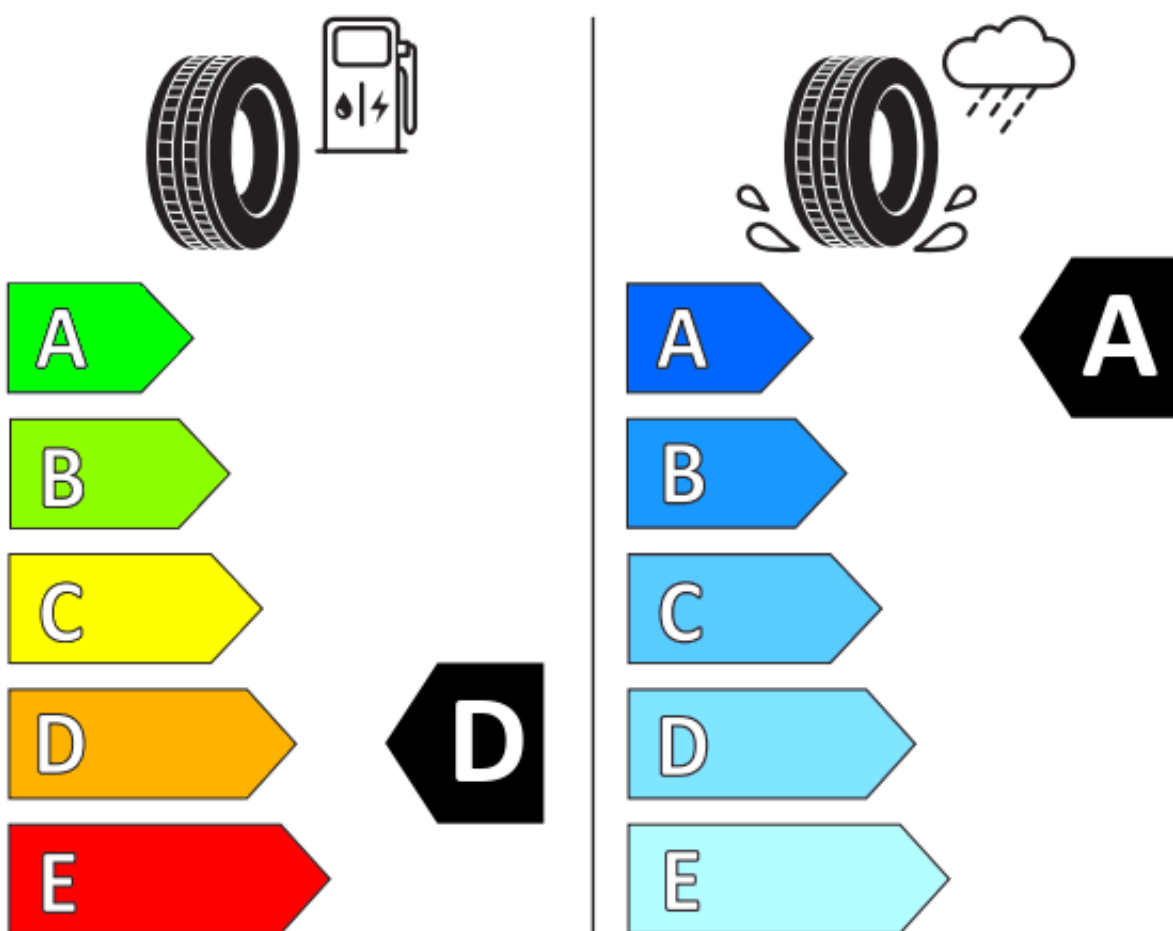

# ENERG

**Continental**

3564830000

285/40R22 106 Y

C1

2020/740