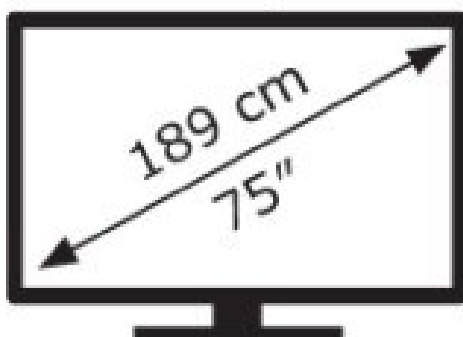

ENERG

SONY®

XR-75X90J

164 kWh/1000h

ABCDEF **G**

219 kWh/1000h

3840 px

2160 px