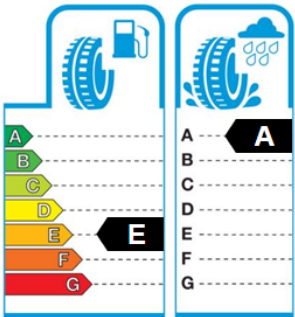

na mokru:

Úroveň hluku:

1222/2009 - C1