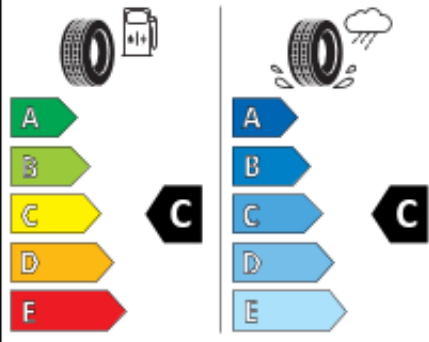

ENERG

KENDA

KR41 K412B634

225/50ZR16 96 W

C1

09L/000C