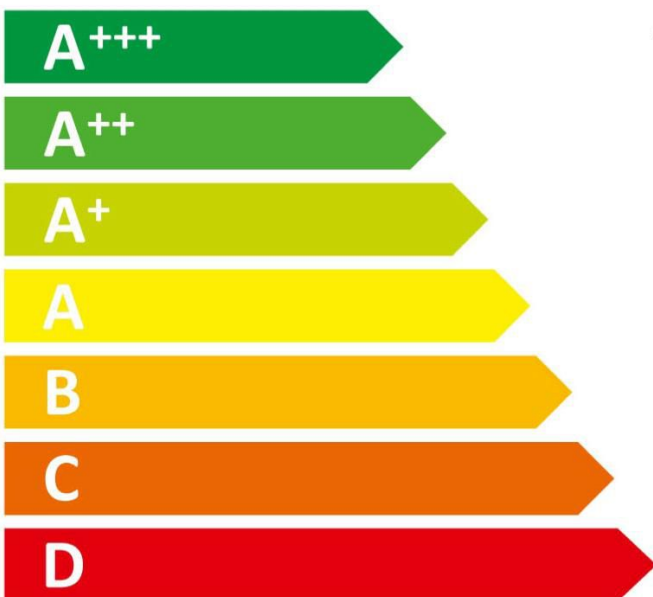

ENERG

енергия · ενεργεια

BOSCH

WAY32891EU

A+++

ENERGIA · ЕНЕРГИЯ · ΕΝΕΡΓΕΙΑ
 ENERGIJA · ENERGY · ENERGIE
 ENERGI

152
 kWh/annum

11220
 L/annum