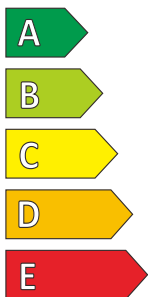

# ENERG

APLUS

AP2284H1

225/50R17 98 V

C1

**D**

**D**

2020/740