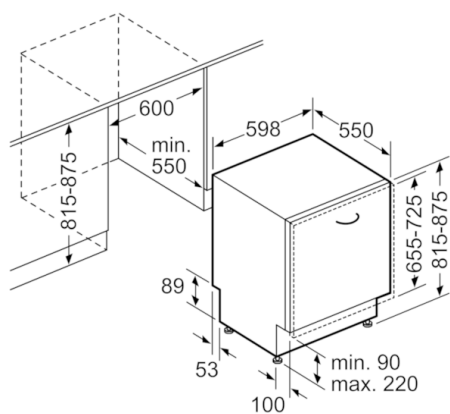

### Rozměry

- rozměry spotřebiče (V x Š x H): 81.5 x 59.8 x 55 cm

\* záruční podmínky najdete na <https://www.bosch-home.com/cz/servis/zarucni-podminky>

**Serie | 6, Plně vestavná myčka nádobí, 60 cm  
SMV68MX00E**

rozměry v mm