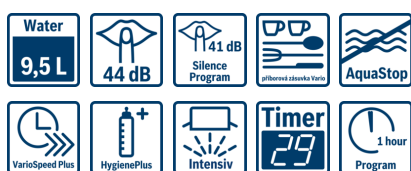

zvláštní příslušenství

SGZ1010 : Prodloužení odpadní a přívodní hadice
SMZ2014 : Set pro mytí skleniček na stopce
SMZ5000 : Přídatná sada pro myčky nádobí
SMZ5001 : Baby přídatná sada pro myčky
SMZ5003 : Sklopné panty
SMZ5005 : Vyrovnávací + upevňovací sada
SMZ5035 : Sada nerezových dekoračních lišt
SMZ5300 : Držák na sklenice

4 242005 093014