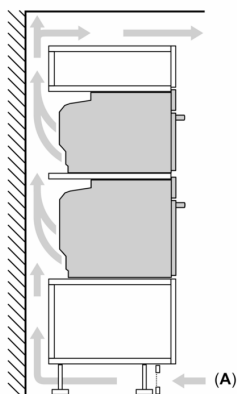

Serie 8, Vestavná kombinovaná parní trouba, 60 x 60 cm, Černá HSG7361B1

Montáž dvou spotřebičů nad sebou

Výměna vzduchu

A: Větrací mřížka $\geq 200 \text{ cm}^2$