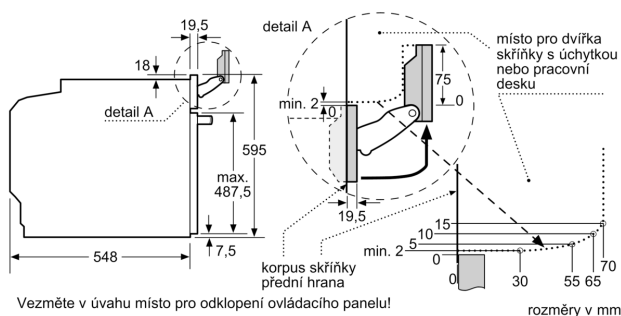

Technické údaje

Konstrukce: Vestavné
 Otevírání dvířek: Výklopná dvířka
 Požadovaná velikost otvoru pro instalaci (v x š x h): 585-595 x 560-568 x 550 mm
 Rozměry spotřebiče: 595 x 594 x 548 mm
 Rozměry zabaleného spotřebiče: 675 x 660 x 690 mm
 Materiál ovládacího panelu: Sklo
 Materiál dveří: sklo
 Hmotnost netto: 40.5 kg
 Délka přívodního kabelu: 120.0 cm
 EAN: 4242005327188
 Jištění: 16 A
 Napětí: 220-240 V
 Frekvence: 50; 60 Hz
 Typ zástrčky: zalitá zástrčka s uzemněním
 Počet varných prostorů: 1
 Usable volume (of cavity) - NEW (2010/30/EC): 71 l
 Energetická třída: A+
 Spotřeba energie na cyklus - konvenční ohřev (2010/30/EC): 0.87 kWh/cyklus
 Spotřeba energie na cyklus cirkulace vzduchu - konvenční ohřev (2010/30/EC): 0.69 kWh/cyklus
 Index energetické účinnosti (2010/30/EC): 81.2 %
 Včetně příslušenství: ... 1 x smaltovaný plech, 1 x rošt, 1 x univerzální pánev, 1 x Zásobník páry, děrovaný, velikost XL, 1 x Zásobník páry, neděrovaný, velikost M, 1 x Zásobník páry, neděrovaný, velikost M

Technické informace

- délka přívodního kabelu: 120 cm
- napětí: 220 - 240 V
- celkový příkon elektro: 3.6 kW
- energetická třída (dle EU 65/2014): A+
- spotřeba energie na cyklus při konvenčním ohřevu: 0.87 kWh (na stupnici třídy energetické účinnosti od A+++ do D)
- spotřeba energie na cyklus v režimu recirkulace: 0.69 kWh
- počet pečících prostorů: 1 zdroj tepla: elektřina objem pečicího prostoru: 71 l

Rozměry

- rozměry spotřebiče (V x Š x H): 595 mm x 594 mm x 548 mm
- rozměry niky (V x Š x H): 585 mm - 595 mm x 560 mm - 568 mm x 550 mm
- „potřebné rozměry naleznete v instalačních materiálech“

Serie 8, Vestavná kombinovaná parní trouba, 60 x 60 cm, Černá HSG7361B1

Montáž dvou spotřebičů nad sebou

Výměna vzduchu

A: Větrací mřížka $\geq 200 \text{ cm}^2$

Pokud je spotřebič vestavěný pod varnou deskou, musí být dodržena následující tloušťka pracovní desky (příp. včetně nosné konstrukce).