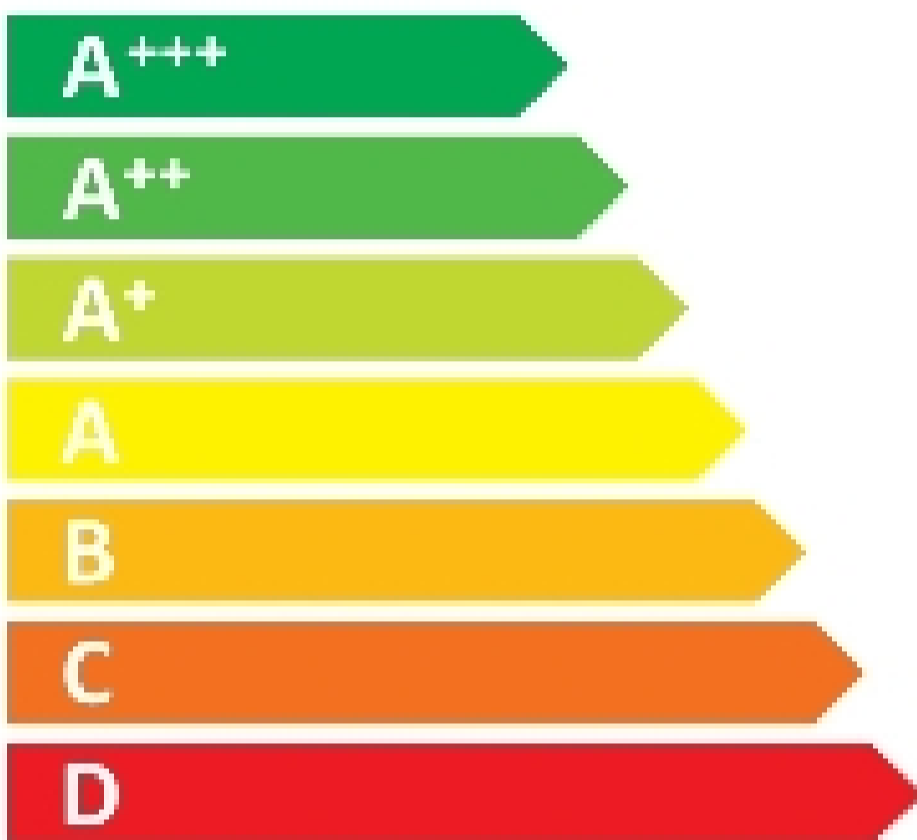

ENERG

енергия · ενεργεια

Y

UA

IE

IA

Miele

KFN 29283 D bb

A+++

ENERGIA · ЕНЕРГИЯ
ΕΝΕΡΓΕΙΑ · ENERGIA
ENERGY · ENERGIE · ENERGI

186
kWh/annum

242 L

101 L

38 dB

2010/1060