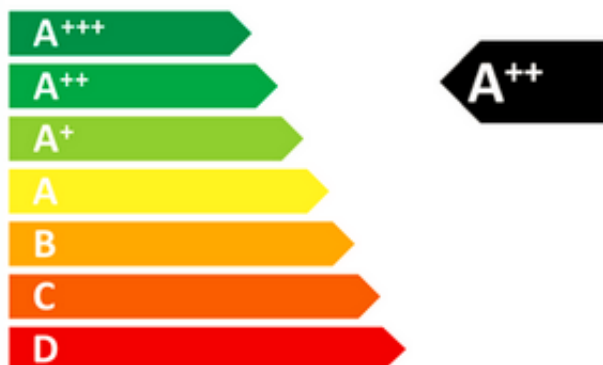

ENERG

енергия · ενεργεια

gorenje

ORB152C

ENERGIA · ЕНЕРГИЯ
ΕΝΕΡΓΕΙΑ · ENERGIJA
ENERGY · ENERGIE · ENERGI

186
kWh/annum

229 L

25 L