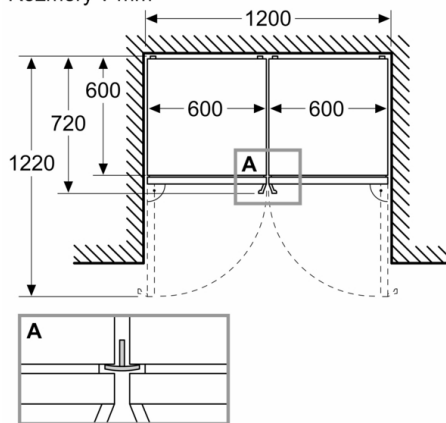

**Serie 4, Volně stojící chladnička s mrazákem
dole, 203 x 60 cm, Nerez (s povrchem proti
otiskům prstů)
KGN39VICT**

Rozměry v mm