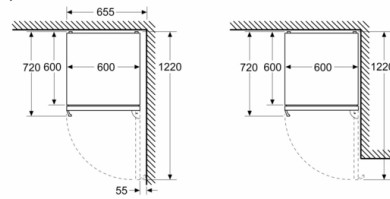

Rozměry

- rozměry spotřebiče (V x Š x H) : 203.0 cm x 60.0 cm x 66.5 cm

Technické informace

- závěs dveří vpravo, volitelný
- výškově nastavitelné nožičky vpředu, kolečka vzadu
- napětí: 220 - 240 V

Příslušenství

Instalace

Všeobecné informace

- objem **** mrazicí části: 103 l
- mrazicí kapacita: 10 kg za 24 hod.
- doba skladování při poruše: 15 hod.
- Vysoce lesklá zadní stěna se systémem multiAirflow
- Vysoce lesklá zadní stěna se systémem multiAirflow

**Serie 4, Volně stojící chladnička s mrazákem
dole, 203 x 60 cm, Nerez (s povrchem proti
otiskům prstů)
KGN39VICT**

Rozměry v mm

Rozměry v mm

Rozměry v mm

Rozměry v mm