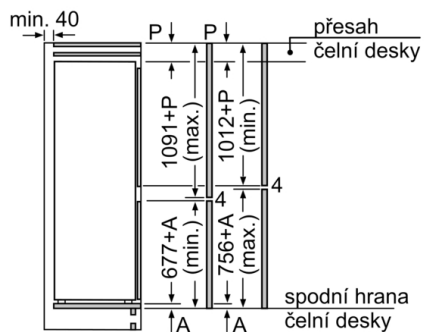

Šířka: 541 mm

Hloubka: 548 mm

Požadovaná velikost otvoru pro instalaci (v x š x h): 1775.0 x 560 x 550 mm

Hmotnost netto: 51,2 kg

Jištění: 10 A

Závěs dveří: Vpravo, volitelný

Napětí: 220-240 V

Frekvence: 50 Hz

Mrazicí prostor

- 3 x transparentní mrazicí box, z toho 1 Big Box

Rozměry

- rozměry spotřebiče (V x Š x H) : 177.2 cm x 54.1 cm x 54.8 cm
- rozměry niky (V x Š x H): 177.5 cm x 56.0 cm x 55.0 cm

Technické informace

Prostředí a bezpečnost

Instalace

Všeobecné informace

- třída spotřeby energie: E
- čistý celkový objem : 267 l
- čistý objem chladicí části : 183 l
- čistý objem mrazicí části : 84 l
- Součet objemu mrazicích přihrádek s 4*: 84 l
- mrazicí kapacita 24h : 4.2 kg
- roční spotřeba energie: 229 kwh
- klimatická třída: SN-ST
- super mrazení: funkce Super Freezing
- hlučnost: 35 dB
- doba skladování při poruše: 9 h hod.
- Low Frost
- integrovatelné, pojezdy

**Serie 4, Vestavná chladnička s mrazákem
dole, 177.2 x 54.1 cm, Pojezdy
KIV86VSE0**

rozměry v mm

Uvedené rozměry dvířek nábytku platí pro polodrážku dvířek 4 mm.

rozměry v mm