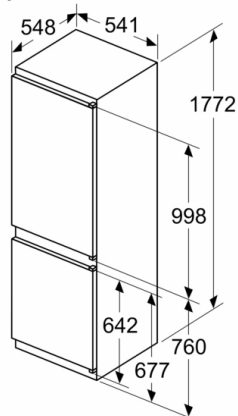

Šířka: 541 mm

Hloubka: 548 mm

Požadovaná velikost otvoru pro instalaci (v x š x h): 1775.0 x 560 x 550 mm

Hmotnost netto: 51,2 kg

Jištění: 10 A

Závěs dveří: Vpravo, volitelný

Napětí: 220-240 V

Frekvence: 50 Hz

Mrazicí prostor

- 3 x transparentní mrazicí box, z toho 1 Big Box

Rozměry

- rozměry spotřebiče (V x Š x H) : 177.2 cm x 54.1 cm x 54.8 cm
- rozměry niky (V x Š x H): 177.5 cm x 56.0 cm x 55.0 cm

Technické informace

Prostředí a bezpečnost

Instalace

Všeobecné informace

- třída spotřeby energie: E
- čistý celkový objem : 267 l
- čistý objem chladicí části : 183 l
- čistý objem mrazicí části : 84 l
- Součet objemu mrazicích přihrádek s 4*: 84 l
- mrazicí kapacita 24h : 4.2 kg
- roční spotřeba energie: 229 kwh
- klimatická třída: SN-ST
- super mrazení: funkce Super Freezing
- hlučnost: 35 dB
- doba skladování při poruše: 9 h hod.
- Low Frost
- integrovatelné, pojezdy

**Serie 4, Vestavná chladnička s mrazákem
dole, 177.2 x 54.1 cm, Pojezdy
KIV86VSE0**

rozměry v mm

Uvedené rozměry dvířek nábytku platí pro polodrážku dvířek 4 mm.

rozměry v mm