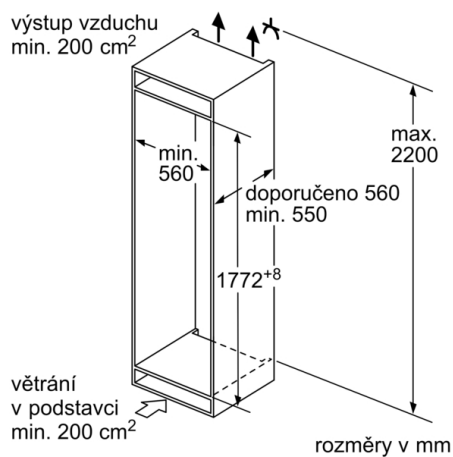

Šířka: 541 mm

Hloubka: 548 mm

Požadovaná velikost otvoru pro instalaci (v x š x h): 1775.0 x 560 x 550 mm

Hmotnost netto: 51,2 kg

Jištění: 10 A

Závěs dveří: Vpravo, volitelný

Napětí: 220-240 V

Frekvence: 50 Hz

Mrazicí prostor

- 3 x transparentní mrazicí box, z toho 1 Big Box

Rozměry

- rozměry spotřebiče (V x Š x H) : 177.2 cm x 54.1 cm x 54.8 cm
- rozměry niky (V x Š x H): 177.5 cm x 56.0 cm x 55.0 cm

Technické informace

Prostředí a bezpečnost

Instalace

Všeobecné informace

- třída spotřeby energie: E
- čistý celkový objem : 267 l
- čistý objem chladicí části : 183 l
- čistý objem mrazicí části : 84 l
- Součet objemu mrazicích přihrádek s 4*: 84 l
- mrazicí kapacita 24h : 4.2 kg
- roční spotřeba energie: 229 kwh
- klimatická třída: SN-ST
- super mrazení: funkce Super Freezing
- hlučnost: 35 dB
- doba skladování při poruše: 9 h hod.
- Low Frost
- integrovatelné, pojezdy

**Serie 4, Vestavná chladnička s mrazákem
dole, 177.2 x 54.1 cm, Pojezdy
KIV86VSE0**

rozměry v mm

Uvedené rozměry dvířek nábytku platí pro polodrážku dvířek 4 mm.

rozměry v mm