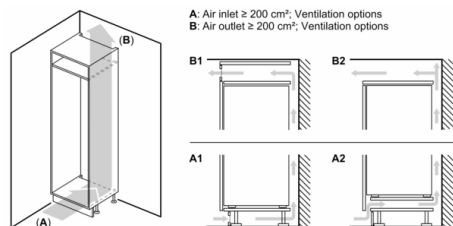

Mrazicí prostor

- 3 x transparentní mrazicí box, z toho 1 Big Box

Rozměry

- rozměry spotřebiče (V x Š x H) : 177.2 cm x 54.1 cm x 54.8 cm
- rozměry niky (V x Š x H): 177.5 cm x 56.0 cm x 55.0 cm

Technické informace

Prostředí a bezpečnost

Instalace

Všeobecné informace

- třída spotřeby energie: E
- čistý celkový objem : 267 l
- čistý objem chladicí části : 183 l
- čistý objem mrazicí části : 84 l
- Součet objemu mrazicích přihrádek s 4*: 84 l
- mrazicí kapacita 24h : 4.2 kg
- roční spotřeba energie: 229 kwh
- klimatická třída: SN-ST
- super mrazení: funkce Super Freezing
- hlučnost: 35 dB
- doba skladování při poruše: 9 h hod.
- Low Frost
- integrovatelné, pojezdy

**Serie 4, Vestavná chladnička s mrazákem
dole, 177.2 x 54.1 cm, Pojezdy
KIV86VSE0**

rozměry v mm

Uvedené rozměry dvířek nábytku platí pro polodrážku dvířek 4 mm.

rozměry v mm