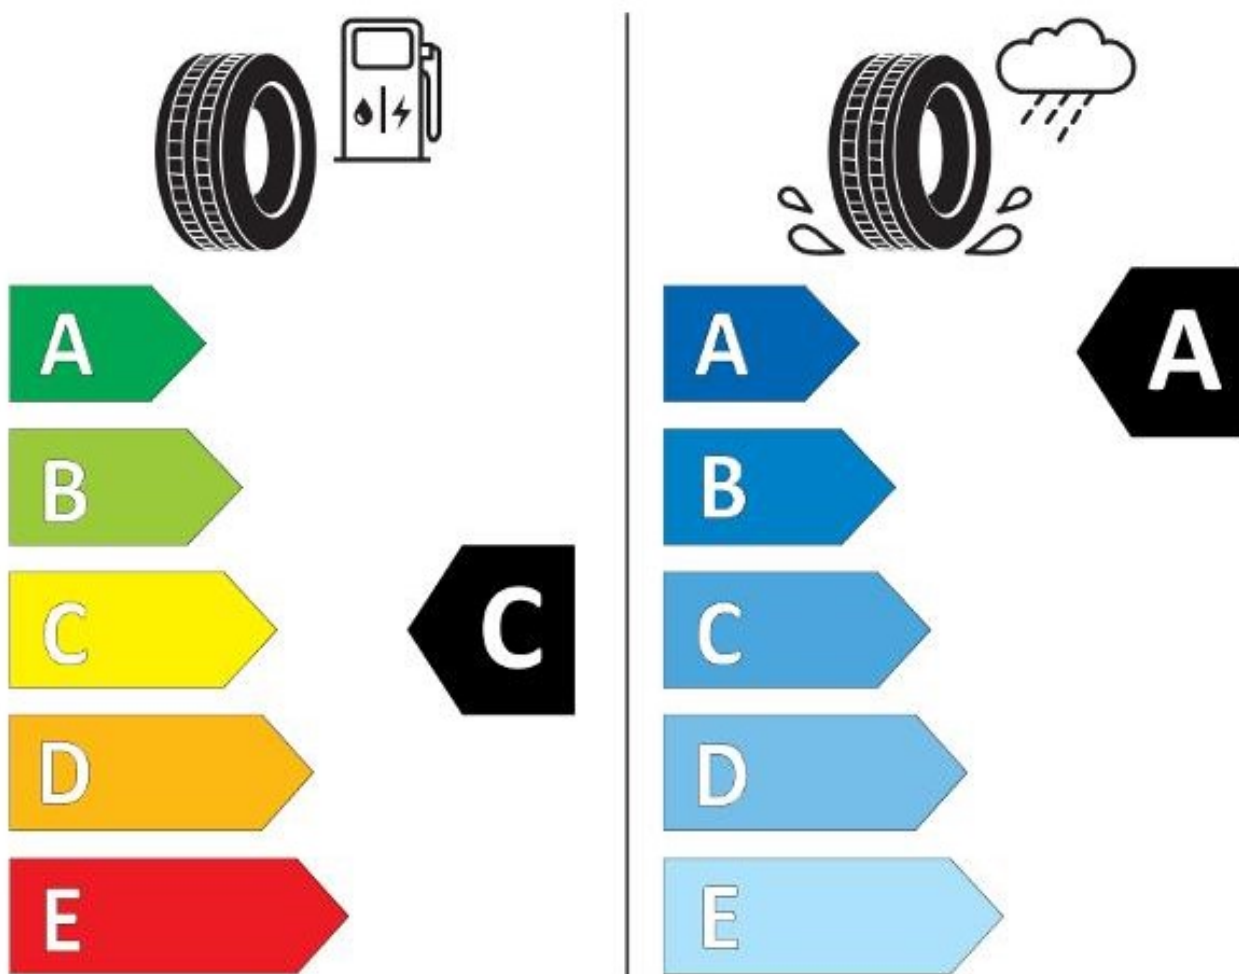

ENERG

MICHELIN

987137

205/60R16 92 V

C1

2020/740