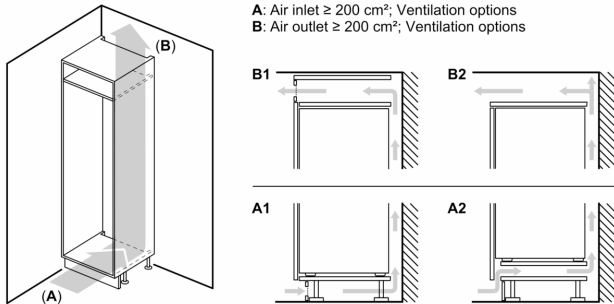

Mrazicí prostor

- mrazicí kapacita 24h : 9.5 kg
- doba skladování při poruše: 13 h hod.
- 3 x transparentní mrazicí zásuvka

Rozměry

- rozměry spotřebiče (V x Š x H) : 193.5 cm x 70.8 cm x 54.8 cm
- rozměry niky (V x Š x H): 194.0 cm x 71.0 cm x 56.0 cm

Specifika

- Na základě výsledků normalizované zkoušky trvajících 24 hodin. Skutečná spotřeba energie závisí na způsobu použití a umístění spotřebiče.

Prostředí a bezpečnost

Instalace

Všeobecné informace

- Osvětlení mrazicí části: žádná
- zesílené panty

**Serie 4, Vestavná chladnička s
mrazákem dole, 193.5 x 70.8 cm,
Ploché panty
KBN96VFE0**

Rozměry v mm

C: Přesah předního panelu

D: Dolní okraj předního panelu

Rozměry v mm

Rozměry v mm

Rozměry v mm

Doporučené rozměry mezer pro plochý závěs