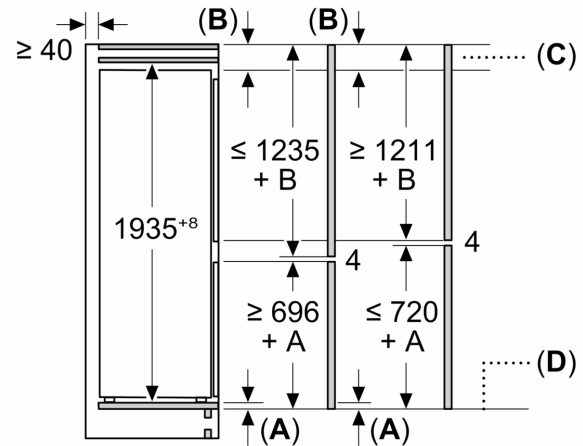

**Serie 4, Vestavná chladnička s
mrazákem dole, 193.5 x 70.8 cm,
Ploché panty
KBN96VFE0**

Rozměry v mm

C: Přesah předního panelu

D: Dolní okraj předního panelu

Rozměry v mm

Rozměry v mm

Rozměry v mm

Doporučené rozměry mezer pro plochý závěs