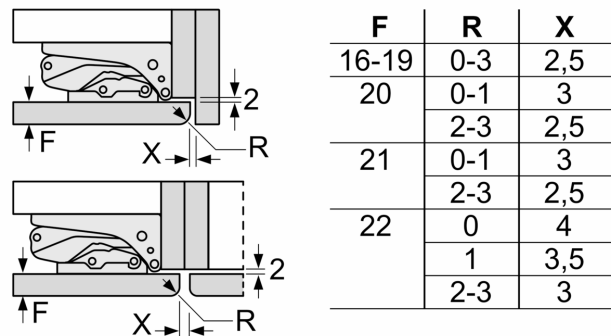

**Serie 4, Vestavná chladnička s
mrazákem dole, 193.5 x 70.8 cm,
Ploché panty
KBN96VFE0**

Rozměry v mm

C: Přesah předního panelu

D: Dolní okraj předního panelu

Rozměry v mm

Rozměry v mm

Rozměry v mm

Doporučené rozměry mezer pro plochý závěs