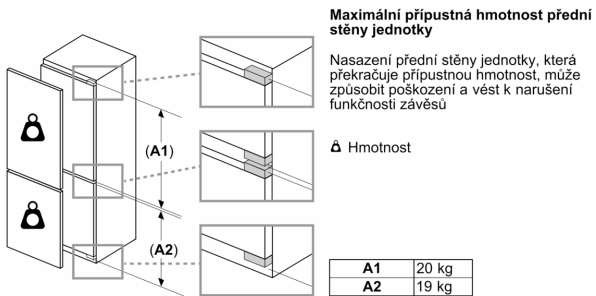

Mrazicí prostor

- mrazicí kapacita 24h : 9.5 kg
- doba skladování při poruše: 13 h hod.
- 3 x transparentní mrazicí zásuvka

Rozměry

- rozměry spotřebiče (V x Š x H) : 193.5 cm x 70.8 cm x 54.8 cm
- rozměry niky (V x Š x H): 194.0 cm x 71.0 cm x 56.0 cm

**Serie 4, Vestavná chladnička s
mrazákem dole, 193.5 x 70.8 cm,
Ploché panty
KBN96VFE0**

Rozměry v mm

C: Přesah předního panelu

D: Dolní okraj předního panelu

Rozměry v mm

Rozměry v mm

Rozměry v mm

Doporučené rozměry mezer pro plochý závěs

Rozměry mezer doporučené v tabulce je třeba dodržovat, aby bylo zaručeno bezproblémové otevírání dveří zařízení a nedocházelo k poškození kuchyňského nábytku.