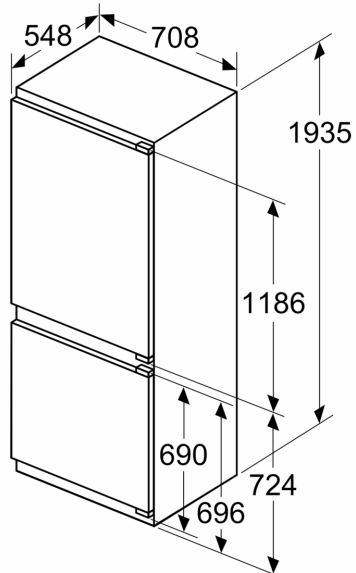

Mrazicí prostor

- mrazicí kapacita 24h : 9.5 kg
- doba skladování při poruše: 13 h hod.
- 3 x transparentní mrazicí zásuvka

Rozměry

- rozměry spotřebiče (V x Š x H) : 193.5 cm x 70.8 cm x 54.8 cm
- rozměry niky (V x Š x H): 194.0 cm x 71.0 cm x 56.0 cm

**Serie 4, Vestavná chladnička s
mrazákem dole, 193.5 x 70.8 cm,
Ploché panty
KBN96VFE0**

Rozměry v mm

C: Přesah předního panelu

D: Dolní okraj předního panelu

Rozměry v mm

Rozměry v mm

Rozměry v mm

Doporučené rozměry mezer pro plochý závěs