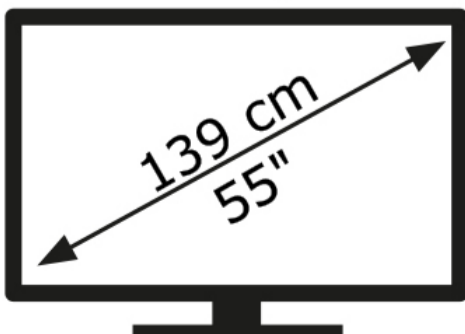

ENERG

GOGEN

TVQ55X852GWEB

64 kWh/1000h

ABCDEF **G**

123 kWh/1000h

3840 px

2160 px