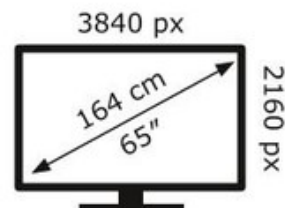

# ENERG

TCL

65C728X1

**117** kWh/1000h

ABCDEF**G**

**199** kWh/1000h

2019/2013