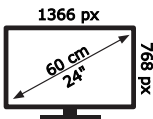

ENERG

TOSHIBA

24WL3C64DG

22 kWh/1000h

ABCDEF **G**

32 kWh/1000h

50597020