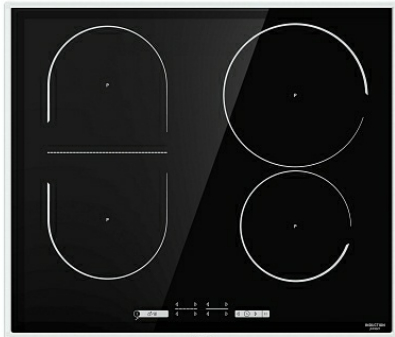

VDIT 653 X

VESTAVNÁ INDUKČNÍ VARNÁ DESKA

MORA

PLNÁ ŽIVOTA OD 1825

EAN kód: 3838782150593

- nerezový rámeček
- dotykové ovládání
- 4 indukční zóny (1x 160 mm 1,4/1,85 kW, 2x 180 mm 1,4/2,1 kW, 1x 210 mm 2,3/3 kW)
- 1x BridgeZone (spojení dvou 180 mm zón nad sebou – levá strana)
- plynulá regulace výkonu 0–9
- signalizace funkce
- funkce PowerBoost (extra výkon u všech varných zón)
- funkce StopGo (okamžité dočasné zastavení vaření bez ztráty nastavených parametrů)
- funkce StayWarm (udržování teploty 70 °C)
- funkce SoftMelt (šetrné rozpouštění 42 °C)
- funkce Recall (paměťová funkce pro obnovení nastavení)
- funkce Timer (časový spínač varných zón s auto vypnutím)
- funkce TimeAssist (automatický časovač vaření)
- funkce EggTimer (kuchyňská minutka)
- funkce Delete (vypnutí všech nastavení jedním stlačením tlačítka)
- možnost personalizace nastavení
- ukazatel zbytkového tepla
- bezpečnostní zamčení ovládání varné desky
- automatické vypnutí indukční zóny po 1 min.
- elektrické napětí: 400 V
- jmenovitý příkon: 7,2 kW