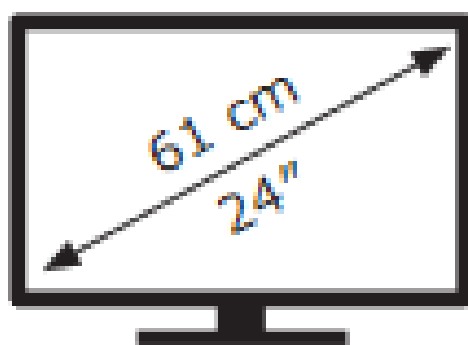

# ENERG

AOC

G2490VXA

**19** kWh/1000h

ABCDEF **F** G

**20** kWh/1000h

1920 px

1080 px