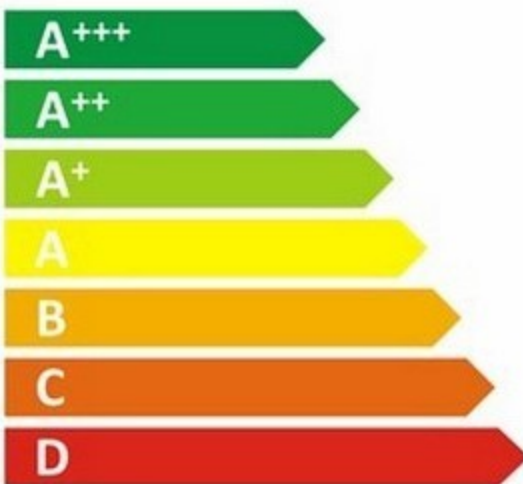

ENERG

енергия · ενεργεια

Y IJA
IE IA

gorenje

WS62SY2B

A+++

ENERGIA · ЕНЕРГИЯ · ΕΝΕΡΓΕΙΑ
ENERGIJA · ENERGY · ENERGIE
ENERGI

149
kWh/annum