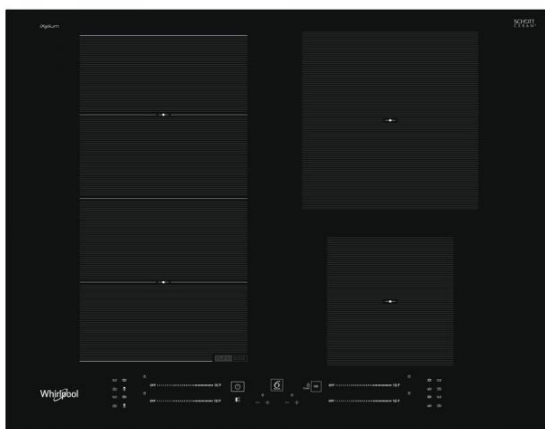

WF S9365 BF/ IXL

Varná deska

Whirlpool

EAN kód: 8003437601026

Typ varné desky	elektrická- indukční
Kategorie varné desky	samostatná
Šířka desky	nad 60 cm

Vlastnosti

6. SMYSL varných desek	ano
Povrch varné desky	iXelium
Barva	černá
Úprava povrchu proti otiskům prstů	ano
Provedení	zkosená přední hrana
Ovládání	Dotykové - 4 x slider pro každou zónu zvlášť
Počet varných zón	4
Umístění ovládacího panelu	vpředu
Power Management 230V	ano
Flexi zona	ano
FlexiSide zóna	ano
Počet stupňů výkonu	18+booster

Plotny

Přední levá plotna	indukční
Průměr přední levé plotny	190/200 mm
Výkon přední levé plotny	1750/2000 W
Zadní levá plotna	indukční
Průměr zadní levé plotny	190/200 mm
Výkon zadní levé plotny	1750/2000 W
Zadní pravá plotna	indukční
Průměr zadní pravé plotny	210 mm
Výkon zadní pravé plotny	2100/3000 W
Přední pravá plotna	indukční
Průměr přední pravé plotny	145 mm
Výkon přední pravé plotny	1200/1600 W

Technické údaje

Maximální příkon el. varné desky	7200 W
Frekvence	50/60 Hz
Připojení na 230 V	ano
Doporučené připojení k síti	400V 3N ~ V
Spotřeba energie v pohotovostním režimu (2010/30/ EC)	< 1,0 W
Spotřeba energie ve vypnutém režimu (2010/30/ EC)	< 0,5 W
Rozměry (vxšxh)	54x650x510 mm
Rozměry s obalem (vxšxh)	120x850x600 mm
Rozměry otvoru pro zabudování (vxšxh)	30-60x560-562x480 mm
Hmotnost	9,9 kg
Hmotnost s obalem	10,9 kg