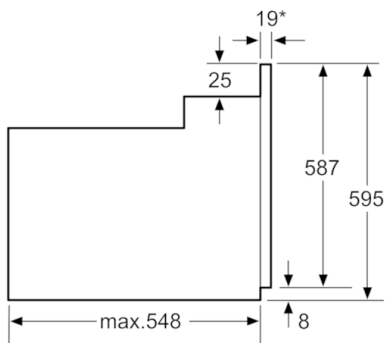

Rozměry a technické informace

- rozměry spotřebiče (V x Š x H): 595 mm x 594 mm x 548 mm
- rozměry niky (V x Š x H): 575 mm - 597 mm x 560 mm - 568 mm x 550 mm
- délka připojovacího kabelu: 100 cm
- napětí: 220 - 240 V
- celkový příkon elektro: 3.3 kW
- „potřebné rozměry naleznete v instalačních materiálech“

Serie | 2, Vestavná pečicí trouba, černá HBF134EB0

* 20 mm pro kovové čelní strany

rozměry v mm

* 20 mm pro kovové čelní strany

rozměry v mm

* U kovových čelních stran 20 mm

Rozměry v mm