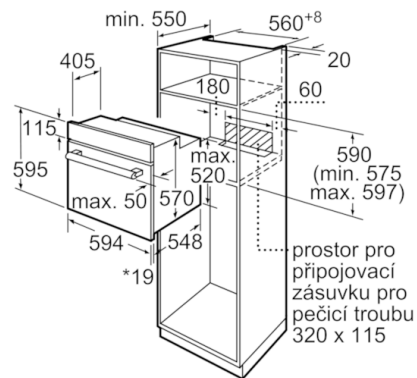

Technické údaje

Barva / materiál přední stěny :	černá
Konstrukce :	Vestavný
Integrovaný čistící systém :	Ne
Rozměry niky (mm) :	575-597 x 560-568 x 550
Rozměry spotřebiče (mm) :	595 x 594 x 548
Rozměry zabaleného spotřebiče (mm) :	680 x 680 x 660
Materiál ovládacího panelu :	Kov lakovaný
Materiál dveří :	sklo
Hmotnost netto (kg) :	34,125
Objem netto - pečicí trouba 1 (l) :	66
Druhy ohřevu :	Cirkulační gril, Dolní ohřev, Horký vzduch, Horní/dolní ohřev, Hotair gentle, Stupeň na pizzu, Velkoplošný gril - VARIO
Materiál 1.pečicí trouby :	Other
Řízení teploty :	No control of the temperature
Vnitřní osvětlení (ks) :	1
Aprobační certifikáty :	CE, VDE
Délka přívodního kabelu (cm) :	100
EAN :	4242005047406
Number of cavities (2010/30/EC) :	1
Třída energetické účinnosti (2010/30/EC) :	A
Energy consumption per cycle conventional (2010/30/EC) :	0,98
Energy consumption per cycle forced air convection (2010/30/EC) :	0,79
Energy efficiency index (2010/30/EC) :	95,2
Příkon (W) :	3300
Jištění (A) :	16
Napětí (V) :	220-240
Frekvence (Hz) :	50; 60
Typ zástrčky :	Zalitá zástrčka s uzemněním

Rozměry a technické informace

- rozměry spotřebiče (V x Š x H): 595 mm x 594 mm x 548 mm
- rozměry niky (V x Š x H): 575 mm - 597 mm x 560 mm - 568 mm x 550 mm
- délka připojovacího kabelu: 100 cm
- napětí: 220 - 240 V
- celkový příkon elektro: 3.3 kW
- „potřebné rozměry naleznete v instalačních materiálech“

Serie | 2, Vestavná pečicí trouba, černá HBF134EB0

* 20 mm pro kovové čelní strany

rozměry v mm

* 20 mm pro kovové čelní strany

rozměry v mm

* U kovových čelních stran 20 mm

Rozměry v mm