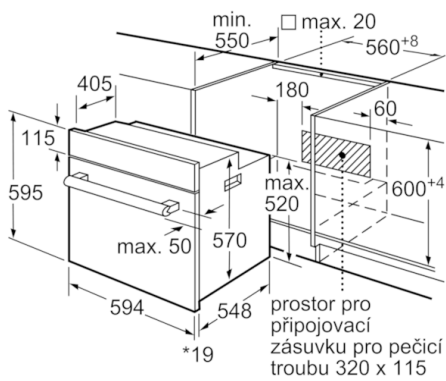

Serie | 2, Vestavná pečicí trouba, černá HBF134EB0

* 20 mm pro kovové čelní strany

rozměry v mm