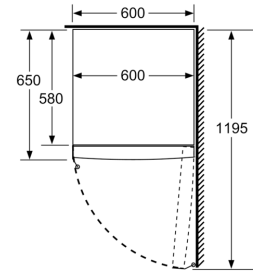

Rozměry

- rozměry spotřebiče (V x Š x H) : 176.0 cm x 60.0 cm x 65.0 cm

Technické informace

- závěs dveří vpravo, volitelný
- výškově nastavitelné nožičky vpředu, kolečka vzadu
- Plný přístup ke všem přihrádkám, i když je bok spotřebiče přiřazen přímo k boční stěně.
- napětí: 220 - 240 V

Serie 4, Volně stojící mrazák, 176 x 60 cm, Bílá GSN33VWEP

	a	b	c	d	e	f
KSW36, GSD36	187					
KSV36, KSF36, GSN36, GSV36	186					
KSV33, GSN33, GSV33	176	60	65	58	60	119,5
KSV29, GSN29, GSV29	161					
GSV24	146					
GSN51	161					
GSN54	176	70	78	70	70	142
GSN58	191					

- a výška
- b šířka
- c hloubka při zavřených dvířkách bez madla a bez distančního dílu
- d hloubka skříňky bez distančního dílu
- e šířka při otevřených dvířkách bez madla
- f hloubka při otevřených dvířkách bez madla a bez distančního dílu

rozměry v cm

rozměry v mm