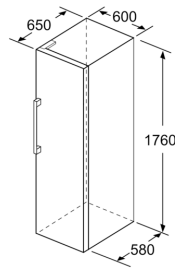

Rozměry

- rozměry spotřebiče (V x Š x H) : 176.0 cm x 60.0 cm x 65.0 cm

Technické informace

- závěs dveří vpravo, volitelný
- výškově nastavitelné nožičky vpředu, kolečka vzadu
- Plný přístup ke všem přihrádkám, i když je bok spotřebiče přiřazen přímo k boční stěně.
- napětí: 220 - 240 V

Serie 4, Volně stojící mrazák, 176 x 60 cm, Bílá GSN33VWEP

	a	b	c	d	e	f
KSW36, GSD36	187					
KSV36, KSF36, GSN36, GSV36	186					
KSV33, GSN33, GSV33	176	60	65	58	60	119,5
KSV29, GSN29, GSV29	161					
GSV24	146					
GSN51	161					
GSN54	176	70	78	70	70	142
GSN58	191					

- a výška
- b šířka
- c hloubka při zavřených dvířkách bez madla a bez distančního dílu
- d hloubka skříňky bez distančního dílu
- e šířka při otevřených dvířkách bez madla
- f hloubka při otevřených dvířkách bez madla a bez distančního dílu

rozměry v cm

rozměry v mm