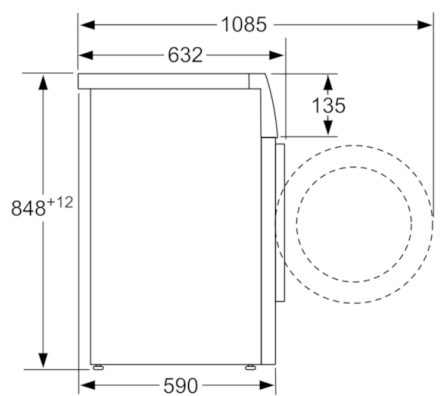

Technické informace

- možnost podstavby při výšce niky 85 cm
- rozměry (V x Š): 84,8 cm x 59,8 cm
- hloubka spotřebiče: 59,0 cm
- hloubka spotřebiče vč. dvířek: 63,2 cm
- hloubka spotřebiče s otevřenými dvířky: 108,5 cm

rozměry v mm