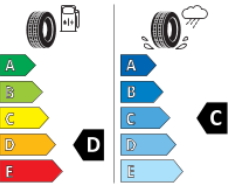

RUNWAY AR1212

145/80R13 75 T C1

EN14183