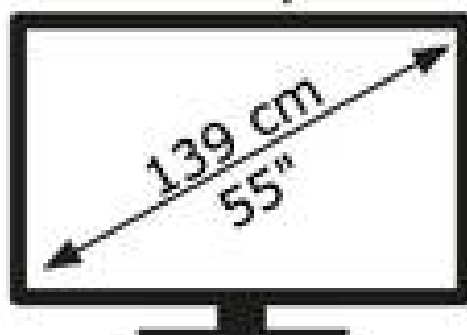

ENERG

JVC

LT-55VAQ8235

64 kWh/1000h

ABCDEF **G**

123 kWh/1000h

3840 px

2160 px