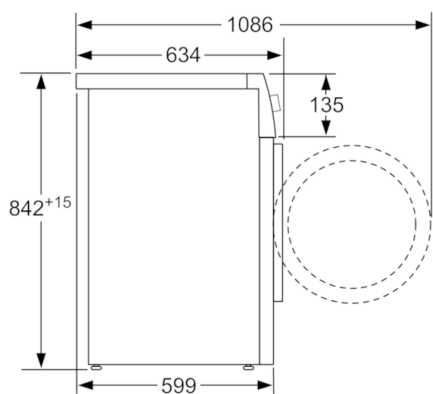

**HomeProfessional, Sušička prádla s
tepelným čerpadlem, 9 kg
WTX87EH0EU**

rozměry v mm