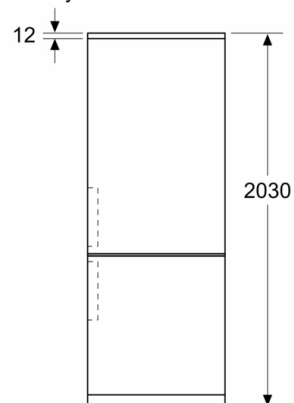

Technické údaje

Třída energetické účinnosti: C
Průměrná roční spotřeba energie v kilowatthodinách za rok (kWh / a): 162 kWh/ročně
Součet objemu zmrazených oddílů: 103 l
Součet objemu chladicích oddílů: 260 l
Emise hluku šířeného vzduchem: 35 dB(A) re 1 pW
Třída emisí hluku šířeného vzduchem: B
Konstrukce: Volně stojící
Dekorační rám / deska: Dekorační rám není možné objednat jako zvláštní příslušenství
Výška: 2030 mm
Šířka: 600 mm
Hloubka: 665 mm
Hmotnost netto: 73,7 kg
Jištění: 10 A
Závěs dveří: Vpravo, volitelný
Napětí: 220-240 V
Frekvence: 50 Hz
Délka přívodního kabelu: 240,0 cm
Počet kompresorů: 1
Počet nezávislých chladicích okruhů: 2
Vnitřní ventilátor - mrazicí část: Ne
Závěs dveří volitelný: Ano
Počet výškově nastavitelných odkládacích ploch v chladicí části (ks): 3
Přihrádky na lahve: Ano
Způsob montáže: N/A

Rozměry

- rozměry spotřebiče (V x Š x H) : 203.0 cm x 60.0 cm x 66.5 cm

Technické informace

- závěs dveří vpravo, volitelný
- výškové nastavitelné nožičky vpředu, kolečka vzadu
- napětí: 220 - 240 V

Příslušenství

Instalace

Všeobecné informace

- objem **** mrazicí části: 103 l
- mrazicí kapacita: 10 kg za 24 hod.
- doba skladování při poruše: 15 hod.

**Serie | 4, Volně stojící chladnička s
mrazákem dole, 203 x 60 cm, Nerez (s
povrchem proti otiskům prstů)
KGN392ICF**

Rozměry v mm

Rozměry v mm

Rozměry v mm