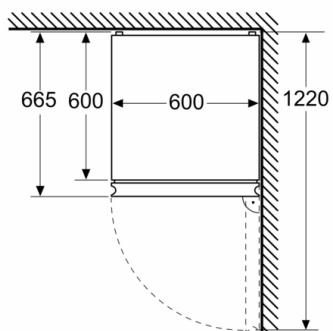

Rozměry

- rozměry spotřebiče (V x Š x H) : 203.0 cm x 60.0 cm x 66.5 cm

Technické informace

- závěs dveří vpravo, volitelný
- výškové nastavitelné nožičky vpředu, kolečka vzadu
- napětí: 220 - 240 V

Příslušenství

Instalace

Všeobecné informace

- objem **** mrazicí části: 103 l
- mrazicí kapacita: 10 kg za 24 hod.
- doba skladování při poruše: 15 hod.

**Serie | 4, Volně stojící chladnička s
mrazákem dole, 203 x 60 cm, Nerez (s
povrchem proti otiskům prstů)
KGN392ICF**

Rozměry v mm

Rozměry v mm

Rozměry v mm