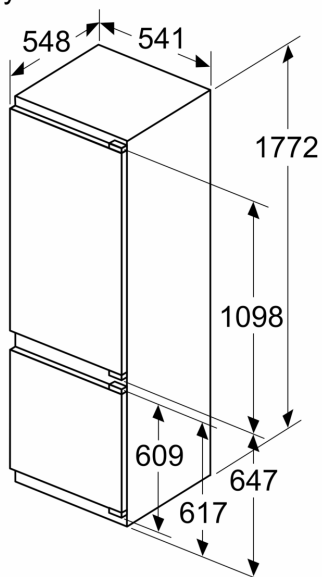

iQ300, Vestavná chladnička s mrazákem dole, 177.2 x 54.1 cm, Ploché panty KI87VVFE1

Rozměrové výkresy

rozměry v mm

Maximální přípustná hmotnost přední stěny jednotky

Nasazení přední stěny jednotky, která překračuje přípustnou hmotnost, může způsobit poškození a vést k narušení funkčnosti závěsů

Δ Hmotnost

A: Výška dvířek spotřebiče včetně závěsů v mm

B: Závěs bez tlumičů, přední stěna jednotky v kg

C: Závěs s tlumičem, přední stěna jednotky v kg

D: Další možné zatížení v kg se sadou pro vysokou zátěž

A	B	C	D
1500-1750	22	22	B+5 / C+5
720-1400	19	19	
A1	15	19	
A2	15	19