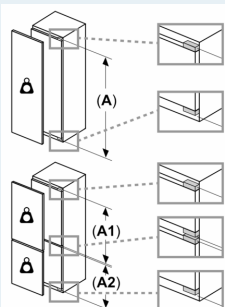

iQ300, Vestavná chladnička s mrazákem dole, 177.2 x 54.1 cm, Ploché panty KI87VVFE1

Rozměrové výkresy

rozměry v mm

Maximální přípustná hmotnost přední stěny jednotky

Nasazení přední stěny jednotky, která překračuje přípustnou hmotnost, může způsobit poškození a vést k narušení funkčnosti závěsů

Δ Hmotnost

A: Výška dvířek spotřebiče včetně závěsů v mm

B: Závěs bez tlumičů, přední stěna jednotky v kg

C: Závěs s tlumičem, přední stěna jednotky v kg

D: Další možné zatížení v kg se sadou pro vysokou zátěž

A	B	C	D
1500-1750	22	22	B+5 / C+5
720-1400	19	19	
A1	15	19	
A2	15	19