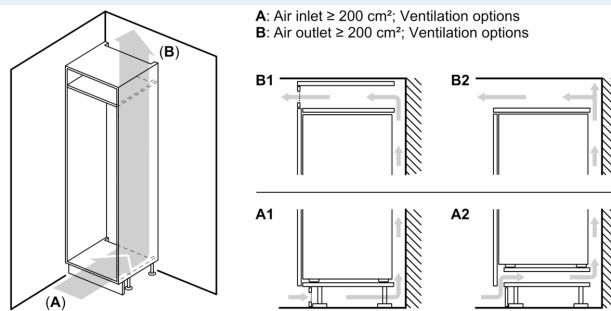

iQ300, Vestavná chladnička s mrazákem dole, 177.2 x 54.1 cm, Ploché panty KI87VVFE1

Rozměrové výkresy

rozměry v mm

Maximální přípustná hmotnost přední stěny jednotky

Nasazení přední stěny jednotky, která překračuje přípustnou hmotnost, může způsobit poškození a vést k narušení funkčnosti závěsů

Δ Hmotnost

A: Výška dvířek spotřebiče včetně závěsů v mm

B: Závěs bez tlumičů, přední stěna jednotky v kg

C: Závěs s tlumičem, přední stěna jednotky v kg

D: Další možné zatížení v kg se sadou pro vysokou zátěž

A	B	C	D
1500-1750	22	22	B+5 / C+5
720-1400	19	19	
A1	15	19	
A2	15	19