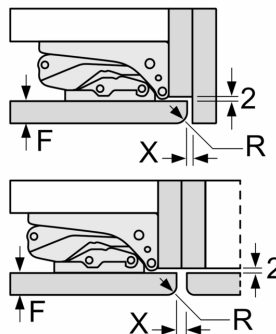

Δ Hmotnost

A: Výška dvířek spotřebiče včetně závěsů v mm

B: Závěs bez tlumičů, přední stěna jednotky v kg

C: Závěs s tlumičem, přední stěna jednotky v kg

D: Další možné zatížení v kg se sadou pro vysokou zátěž

A	B	C	D
1500-1750	22	22	B+5 / C+5
720-1400	19	19	
A1	15	19	
A2	15	19	

A: Air inlet $\geq 200 \text{ cm}^2$; Ventilation options
B: Air outlet $\geq 200 \text{ cm}^2$; Ventilation options

Rozměrové výkresy

Uvedené rozměry dvířek nábytku platí pro polodrážku dvířek 4 mm.

rozměry v mm

Rozměry v mm

Doporučené rozměry mezer pro plochý závěs

F	R	X
16-19	0-3	2,5
20	0-1	3
	2-3	2,5
21	0-1	3
	2-3	2,5
22	0	4
	1	3,5
	2-3	3