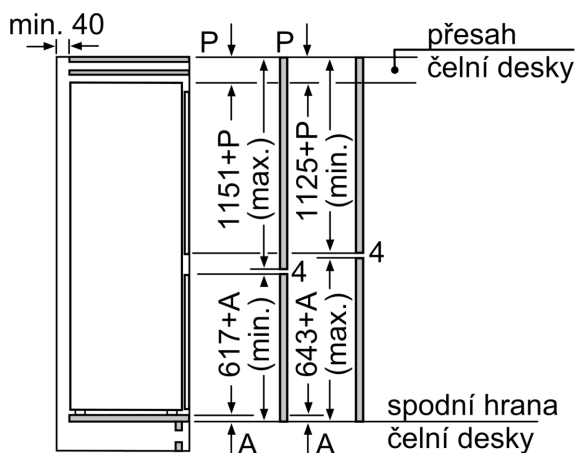

Rozměry

- rozměry spotřebiče (V x Š x H) : 177.2 cm x 54.1 cm x 54.8 cm
- rozměry niky (V x Š x H): 177.5 cm x 56.0 cm x 55.0 cm

Technické informace

- ploché panty, Soft closing: ne
- závěs dveří vpravo, volitelný
- napětí: 220 - 240 V

Δ Hmotnost

A: Výška dvířek spotřebiče včetně závěsů v mm

B: Závěs bez tlumičů, přední stěna jednotky v kg

C: Závěs s tlumičem, přední stěna jednotky v kg

D: Další možné zatížení v kg se sadou pro vysokou zátěž

A	B	C	D
1500-1750	22	22	B+5 / C+5
720-1400	19	19	
A1	15	19	
A2	15	19	

A: Air inlet $\geq 200 \text{ cm}^2$; Ventilation options
B: Air outlet $\geq 200 \text{ cm}^2$; Ventilation options

Rozměrové výkresy

Uvedené rozměry dvířek nábytku platí pro polodrážku dvířek 4 mm.

rozměry v mm

Rozměry v mm

Doporučené rozměry mezer pro plochý závěs

F	R	X
16-19	0-3	2,5
20	0-1	3
	2-3	2,5
21	0-1	3
	2-3	2,5
22	0	4
	1	3,5
	2-3	3