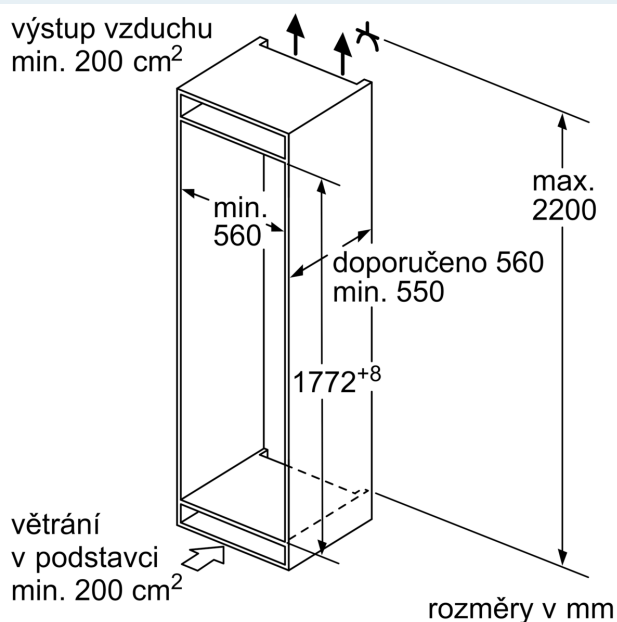

iQ300, Vestavná chladnička s mrazákem dole, 177.2 x 54.1 cm, Ploché panty KI87VVFE1

Rozměrové výkresy

rozměry v mm

Maximální přípustná hmotnost přední stěny jednotky

Nasazení přední stěny jednotky, která překračuje přípustnou hmotnost, může způsobit poškození a vést k narušení funkčnosti závěsů

Δ Hmotnost

A: Výška dvířek spotřebiče včetně závěsů v mm

B: Závěs bez tlumičů, přední stěna jednotky v kg

C: Závěs s tlumičem, přední stěna jednotky v kg

D: Další možné zatížení v kg se sadou pro vysokou zátěž

A	B	C	D
1500-1750	22	22	B+5 / C+5
720-1400	19	19	
A1	15	19	
A2	15	19