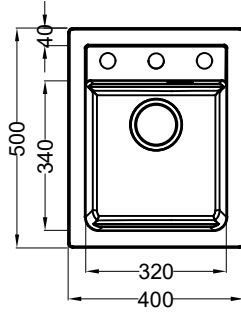

ATROX-I

Priporočila za vgradnjo
Montageempfehlung
Installation recommendation

ATROX 10