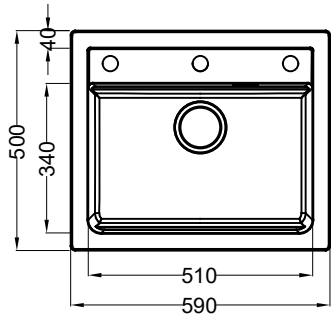

	$L1^{+1}_{-0}$ [mm]	$B1^{+1}_{-0}$ [mm]
ATROX 10	380	480
ATROX 20	450	480
ATROX 30	570	480
ATROX 40	770	480
ATROX 50	770	480

ATROX-U

Priporočila za vgradnjo
Montageempfehlung
Installation recommendation

ATROX 10

ATROX 20

ATROX 30

ATROX 40

ATROX 50

U

	L1 ⁺¹ ₀ [mm]	B1 ⁺¹ ₀ [mm]	Set 1135533
ATROX 10	322	422	1x
ATROX 20	392	422	1x
ATROX 30	512	422	2x
ATROX 40	712	422	2x
ATROX 50	712	422	2x