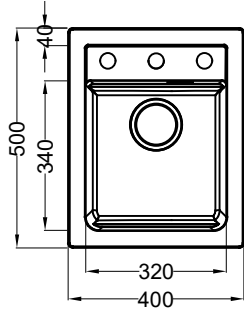

	$L1^{+1}_{-0}$ [mm]	$B1^{+1}_{-0}$ [mm]
ATROX 10	380	480
ATROX 20	450	480
ATROX 30	570	480
ATROX 40	770	480
ATROX 50	770	480

ATROX-U

Priporočila za vgradnjo
Montageempfehlung
Installation recommendation

ATROX 10

ATROX 20

ATROX 30

ATROX 40

ATROX 50

U

	L1 ⁺¹ ₀ [mm]	B1 ⁺¹ ₀ [mm]	Set 1135533
ATROX 10	322	422	1x
ATROX 20	392	422	1x
ATROX 30	512	422	2x
ATROX 40	712	422	2x
ATROX 50	712	422	2x