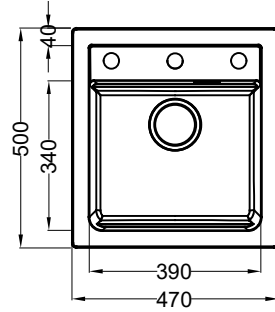

ATROX-I

Priporočila za vgradnjo
Montageempfehlung
Installation recommendation

ATROX 20

①

	$L1^{+1}_{-0}$ [mm]	$B1^{+1}_{-0}$ [mm]
ATROX 10	380	480
ATROX 20	450	480
ATROX 30	570	480
ATROX 40	770	480
ATROX 50	770	480