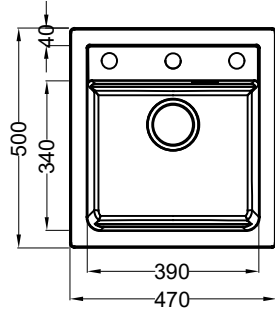

	$L1^{+1}_{-0}$ [mm]	$B1^{+1}_{-0}$ [mm]
ATROX 10	380	480
ATROX 20	450	480
ATROX 30	570	480
ATROX 40	770	480
ATROX 50	770	480

ATROX-U

Priporočila za vgradnjo
Montageempfehlung
Installation recommendation

ATROX 10

ATROX 20

ATROX 30

ATROX 40

ATROX 50

U

	L1 ⁺¹ ₀ [mm]	B1 ⁺¹ ₀ [mm]	Set 1135533
ATROX 10	322	422	1x
ATROX 20	392	422	1x
ATROX 30	512	422	2x
ATROX 40	712	422	2x
ATROX 50	712	422	2x