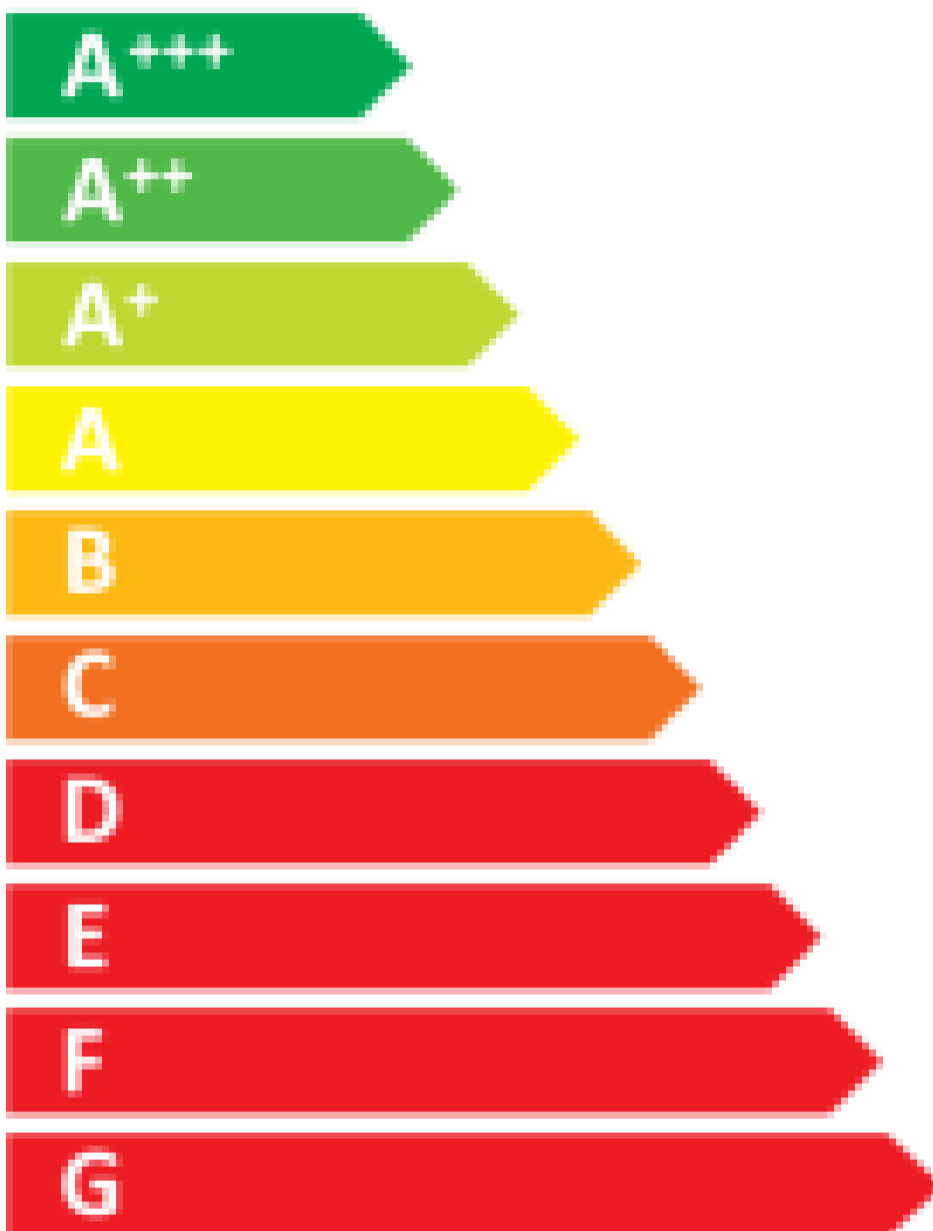

ENERG

енергия · енергія

Samsung RB36R8899SR/EF

A+++

ENERGIA · ЕНЕРГИЯ · ΕΝΕΡΓΕΙΑ
ENERGIJA · ENERGY · ENERGIE
ENERGI

173
kWh/annum

240L

110L