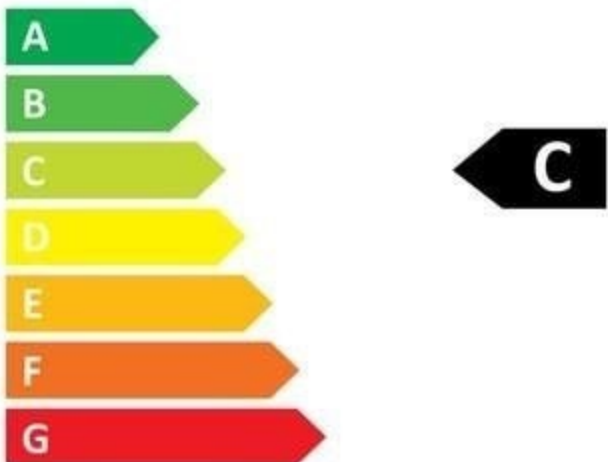

ENERG

Candy

CDPQ 4D620PW/E

76 kWh

16 x

10,9 L

3:55

45 dB