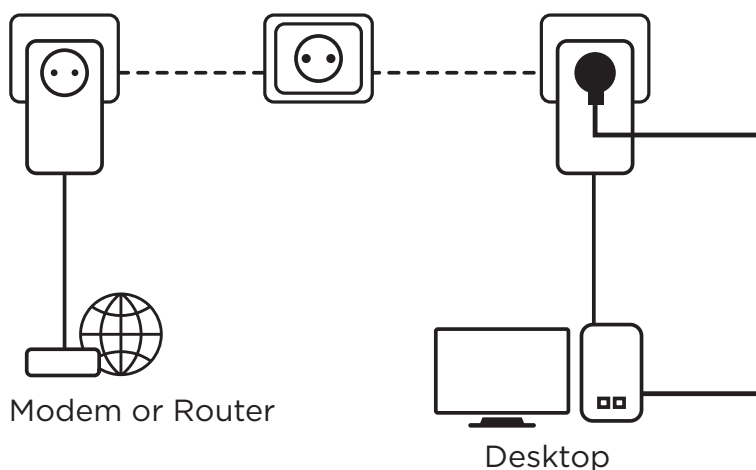

Powerline 1300 Duo

Hardware

Standardy:	HomePlug™ AV2, HomePlug™ AV, IEEE 802.3, IEEE 802.3u
MIMO:	2x2
Rozhraní:	Ethernet 10/100/1000 Mb/s, integrovaná elektrická zásuvka 250 V AC (stř.), max. 16 A
Tlačítka:	PAIR/Reset
LED indikátory:	Napájení, přenos dat přes elektrickou síť, Ethernet
Výkon:	100 – 240 V, 50/60 Hz
Zabezpečení:	128bitové šifrování AES
Dosah:	Až 300 m přes elektrickou síť
Frekvence:	2 MHz až 68 MHz
Rozměry (ŠxHxV):	60 x 74 x 119 mm
Hmotnost v kg:	0,19

Ostatní

Certifikace:	CE
Obsah balení:	2x adaptér Powerline 1200 2x ethernetový kabel Průvodce rychlou instalací, záruční list
Systémové požadavky:	Ethernetový (RJ45) konektor
Prostředí:	Provozní teplota: 0°C ~ +40 °C Skladovací teplota: -40 °C ~ +70 °C Provozní vlhkost: 10 % až 90 %, bez kondenzace Skladovací vlhkost: 5 % až 95 %, bez kondenzace

EAN POWERL1300DUOFR: 9120072371745