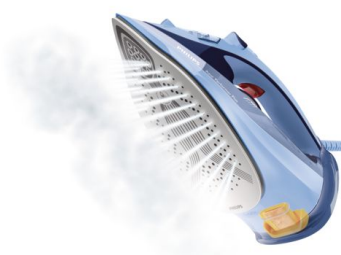

PHILIPS

Napařovací žehlička

Azur Performer Plus

Napařování 50 g/min, parní ráz
210 g

Žehlicí plocha T-ionicGlide

Automatické vypnutí +
odvápňování

2 600 W

GC4526/20

Rychlejší*, snazší a chytřejší

Efektivnější funkce Calc Clean díky nádobce na vodní kámen

Napařovací žehlička Philips Azur Performer Plus kombinuje výkon a snadné použití. Vestavěná nádobka na vodní kámen pro efektivní odstranění vodního kamene pro dlouhodobě výkonné napařování, automatické řízení páry a žehlicí plocha T-ionicGlide.

Rychlé a výkonné žehlení

- 2 600 W pro rychlý ohřev a mimořádný výkon
- Trvalý výstup páry až 50 g/min usnadňuje odstraňování záhybů
- Parní ráz až 210 g

Snadné klouzání po všech tkaninách

- T-ionicGlide: naše nejlepší 5hvězdičková žehlicí plocha

Řešení pro odstranění vodního kamene

- Do zabudované nádobky na vodní kámen se zachycuje vodní kámen během žehlení
- Funkce Self-Clean pro účinné odstranění vodního kamene

Pohodlné žehlení

- Automatické řízení páry zajistí správnou páru pro každý oděv
- Špička Triple Precision umožňuje optimální kontrolu a viditelnost
- Optimální hmotnost pro snazší ovladatelnost po oděvech
- Elektronické vypnutí žehličky, je-li ponechána bez obsluhy