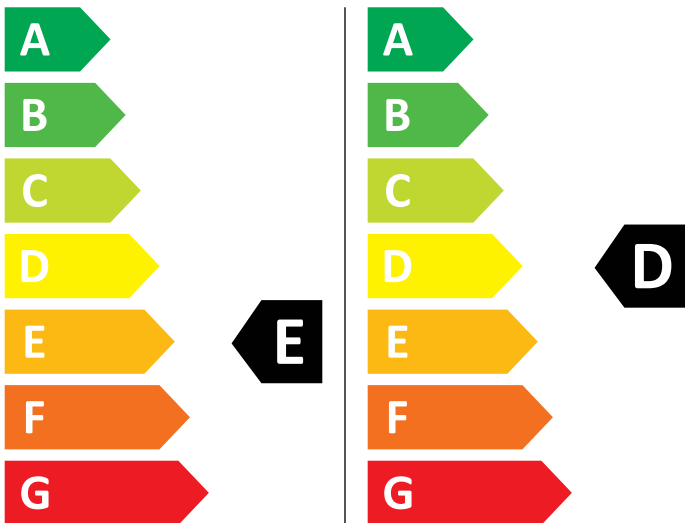

ENERG

AEG

L8WBE68SI 914606412

💧 266 kWh/100

💧 73 kWh/100

4,0 kg

8,0 kg

60 L