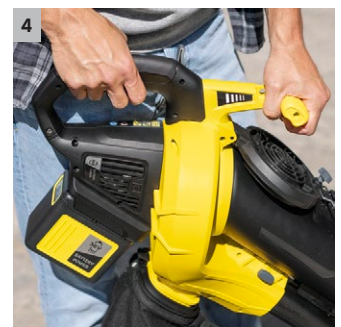

BLV 36-240 Battery

AKU vysavač listí BLV 36-240 Battery fouká, vysává a drtí i mokrý zelený odpad s rychlostí až 240 km/h. Trubku vysavače i fukaru lze odejmout samostatně. Baterie není součástí dodávky.

1 Trubku vysavače a trubku fukaru lze odejmout samostatně

- Práce bez únavy díky nižší hmotnosti na základě samostatně odnímatelných dílů.

2 Variabilní regulace otáček

- Umožňuje plynulé přizpůsobení rychlosti podle příslušného úkolu.

3 Volicí páčka pro nastavení funkce

- Plynulé přecházení mezi vysáváním a foukáním, je možná i kombinace.

4 Druhá rukojeť

- Zabezpečuje optimální rozložení hmotnosti a jednoduchou manipulaci.

BLV 36-240 Battery