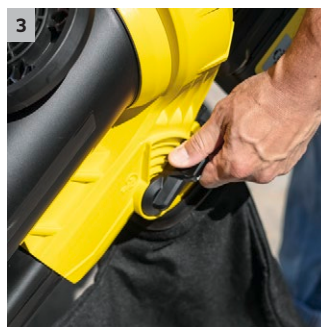

BLV 36-240 Battery

AKU vysavač listí BLV 36-240 Battery fouká, vysává a drtí i mokrý zelený odpad s rychlostí až 240 km/h. Trubku vysavače i fukaru lze odejmout samostatně. Baterie není součástí dodávky.

1 Trubku vysavače a trubku fukaru lze odejmout samostatně

- Práce bez únavy díky nižší hmotnosti na základě samostatně odnímatelných dílů.

2 Variabilní regulace otáček

- Umožňuje plynulé přizpůsobení rychlosti podle příslušného úkolu.

3 Volicí páčka pro nastavení funkce

- Plynulé přecházení mezi vysáváním a foukáním, je možná i kombinace.

4 Druhá rukojeť

- Zabezpečuje optimální rozložení hmotnosti a jednoduchou manipulaci.

BLV 36-240 Battery