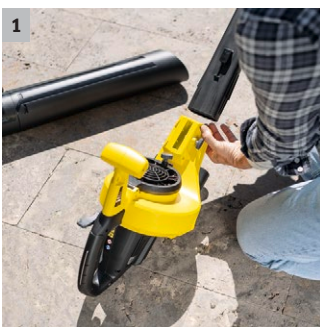

BLV 36-240 Battery

AKU vysavač listí BLV 36-240 Battery fouká, vysává a drtí i mokrý zelený odpad s rychlostí až 240 km/h. Trubku vysavače i fukaru lze odejmout samostatně. Baterie není součástí dodávky.

1 Trubku vysavače a trubku fukaru lze odejmout samostatně

- Práce bez únavy díky nižší hmotnosti na základě samostatně odnímatelných dílů.

2 Variabilní regulace otáček

- Umožňuje plynulé přizpůsobení rychlosti podle příslušného úkolu.

3 Volicí páčka pro nastavení funkce

- Plynulé přecházení mezi vysáváním a foukáním, je možná i kombinace.

4 Druhá rukojeť

- Zabezpečuje optimální rozložení hmotnosti a jednoduchou manipulaci.

BLV 36-240 Battery