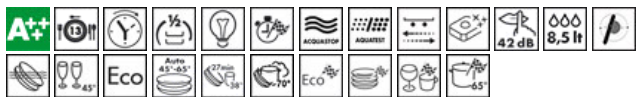

Verze

- LVFABBL - Černá
- LVFABCR - Creme
- LVFABPB - Pastelově modrá
- LVFABPK - Růžová
- LVFABRD - Červená
- LVFABSV - Silver
- LVFABLI - Limetkově zelená