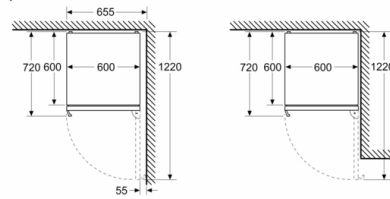

Rozměry

- rozměry spotřebiče (V x Š x H) : 203.0 cm x 60.0 cm x 66.5 cm

Technické informace

- závěs dveří vpravo, volitelný
- výškově nastavitelné nožičky vpředu, kolečka vzadu
- napětí: 220 - 240 V

Příslušenství

Instalace

Všeobecné informace

- 1 Flex Shelf - dělitelná i plně sklopná police
- Super Freezing: manuální / automatická aktivace
- variabilní mrazicí prostor Vario Zone - vyjímatelné poličky z bezpečnostního skla pro extra prostor
- Nerezová zadní stěna s Multi Airflow
- Kompresor: inverter compressor

**Serie 6, Volně stojící chladnička s mrazákem
dole, 203 x 60 cm, Nerez (s povrchem proti
otiskům prstů)
KGN39AICT**

Rozměry v mm

Rozměry v mm

Rozměry v mm

Rozměry v mm