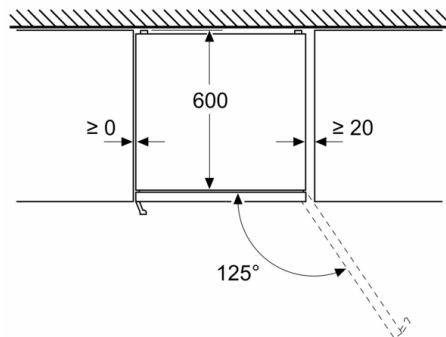

Rozměry

- rozměry spotřebiče (V x Š x H) : 203.0 cm x 60.0 cm x 66.5 cm

Technické informace

- závěs dveří vpravo, volitelný
- výškově nastavitelné nožičky vpředu, kolečka vzadu
- napětí: 220 - 240 V

Příslušenství

**Serie 6, Volně stojící chladnička s mrazákem
dole, 203 x 60 cm, Nerez (s povrchem proti
otiskům prstů)
KGN39AICT**

Rozměry v mm

Rozměry v mm

Rozměry v mm

Rozměry v mm