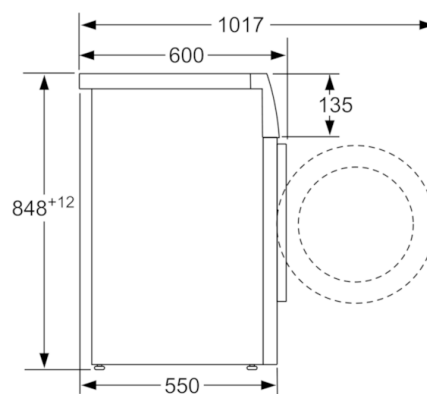

Technické informace

- možnost podstavby při výšce niky 85 cm
- rozměry (V x Š x H): 84,8 cm x 59,8 cm x 55,0 cm

** hodnoty jsou zaokrouhleny

**Serie | 4, Předem plněná pračka, 7 kg, 1200
otáček za minutu
WAN24160BY**

rozměry v mm

rozměry v mm