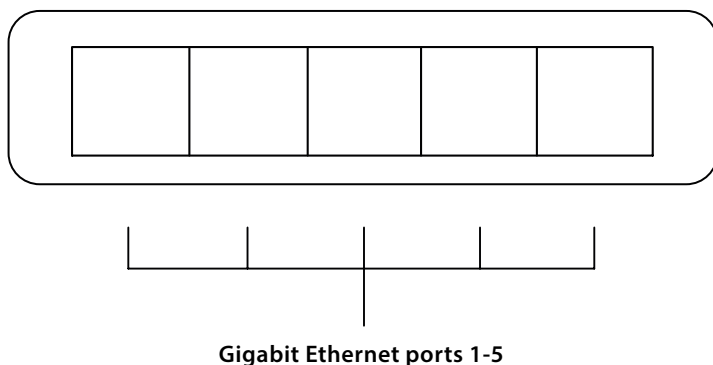

5-PORT GIGABIT - DESKTOP SWITCH

Hardware

Ethernetové porty	5 portů Gigabit RJ45 10/100/1000 Mb/s Podpora Auto MDI/MDIX
LED diody	Indikátor napájení, síťové spojení
Výkon	Externí napájení, 5 V / 1 A DC
Normy	IEEE 802.3i, IEEE 802.3u, IEEE802.3ab
Spínací kapacita:	10 Gb/s
Průchodnost:	7,44 Mpps
Mezipaměť balíčků:	3Mbit
Mac adresa:	2k
Rám Jumbo:	do 15 KB
Režim přenosu:	Skladujte a přeposílejte

Životní prostředí

Certifikace	CE
Provozní teplota:	-10°C ~ +50°C
Skladovací teplota:	-40°C ~ +70°C
Provozní vlhkost:	10% ~ 90% nekondenzující
Vlhkost při skladování:	5% ~ 95% nekondenzující
Umístění:	Stolní nebo nástěnný držák
Rozměry (Š x H x V) v mm:	92 x 51 x 21,5
Hmotnost v kg:	0.062

Obsah balíčku

- 1x SILNÝ prepínač 5 portů
- 1x napájecí adaptér
- 1x Stručná instalační příručka
- 1x bezpečnostní a záruční list

EAN SW5000P: 9120072375613
PCB: 60

28/07/23